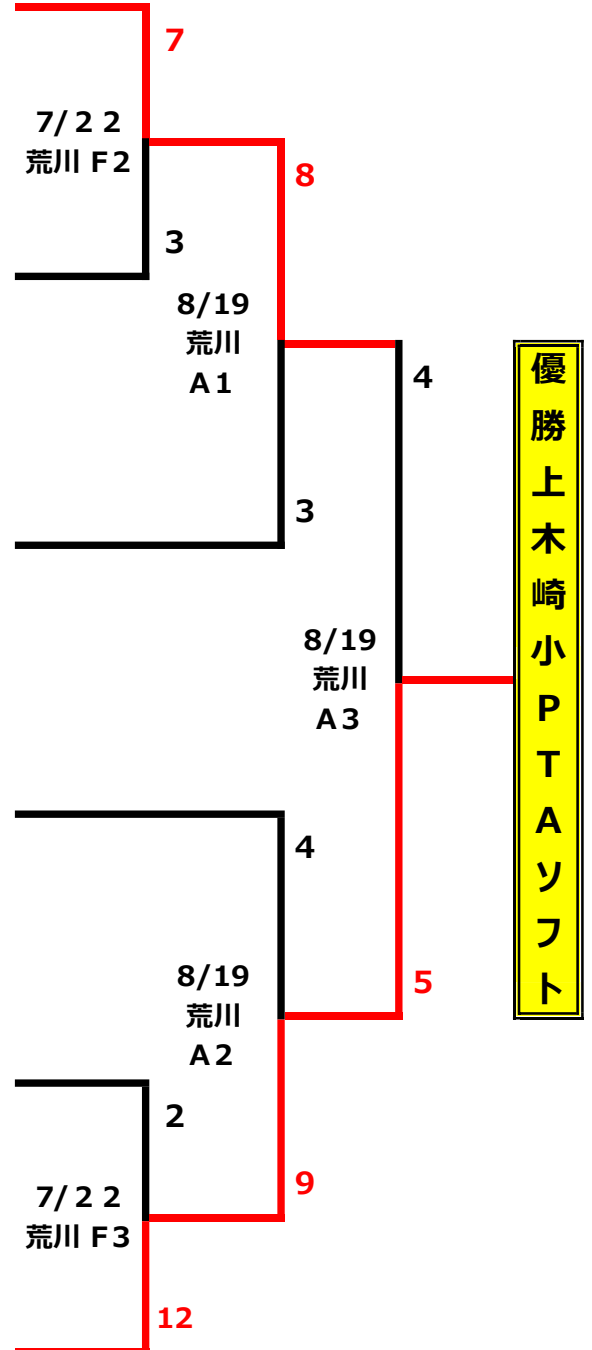

平成30年度 さいたま市ソフトボール協会 春季大会 組合せ表 (一般男子一部)

参加24チーム

リーグ戦 勝敗

トーナメント戦

作成 8月19日 最終結果

番号	ブロック	記号	チーム名	勝-負
1	A	A1	東新井団地ソフト	2-0
2		A2	盆栽ブレイズ	1-1
3		A3	高砂小PTAソフト	1-1
4		A4	三室中PTAソフト同好会	0-2
5	B	B1	MIIソフトボールクラブ	2-0
6		B2	芝原小ソフトボール同好会	0-2
7		B3	カスラーズ	1-1
8		B4	奈良ソフトクラブ	1-1
9	C	C1	レッドフォックス	0-2
10		C2	四谷3丁目ソフトボール	2-0
11		C3	別所クラブ	1-1
12		C4	FSCバーボンス	1-1
13	D	D1	道祖土ソフト同好会	2-0
14		D2	大牧サンデーズ	1-1
15		D3	中尾小ソフトボールクラブ	1-1
16		D4	土合小PTAソフト	0-2
17	E	E1	大宮インベストクラブ	1-1
18		E2	五味貝戸バッカス	1-1
19		E3	BEARS	2-0
20		E4	日進パーク	0-2
21	F	F1	東浦和ソフト同好会	1-1
22		F2	ブルーヤンキース	0-2
23		F3	新曲輪クレインズ	1-1
24		F4	上木崎小PTAソフト	2-0

第1位となったチームは、10月7日(日)、10月14日(日)、予備日10月21日(日)に越谷市で開催される県民総体一般男子大会への出場権を得ました。