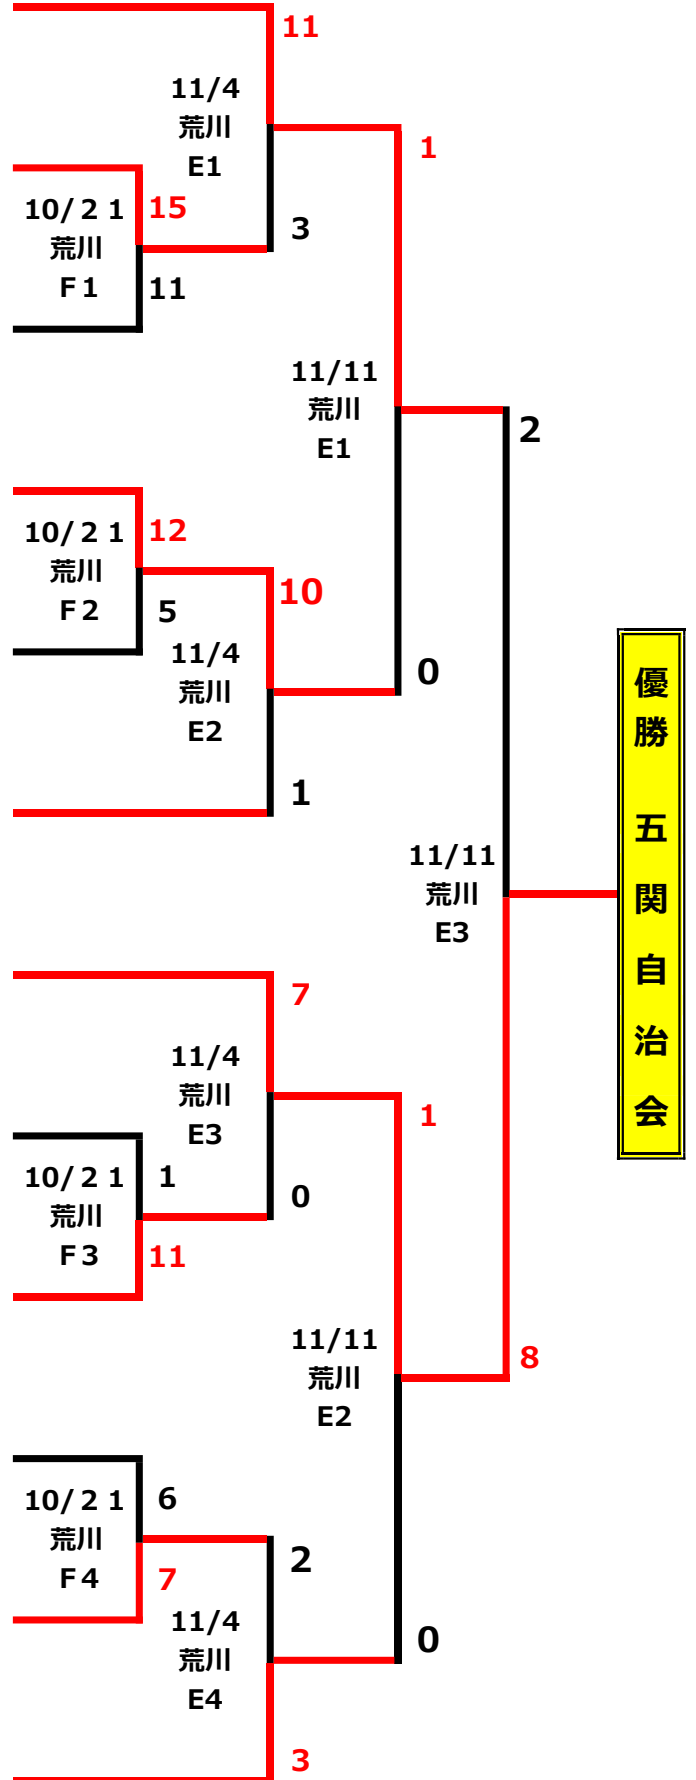

平成30年度 さいたま市民体育大会 組合せ表 (一般男子二部)

参加48チーム

リ ー グ 戦 勝 敗

ト ー ナ メ ン ト 戦

最終結果 平成30年11月11日

番号	グループ	記号	チ ャ ム 名	勝-負
1	A	A1	鈴谷ソフトボールクラブ	0-2
2		A2	テンホークラブ	1-1
3		A3	上里ソフトボールクラブ	1-1
4		A4	本太小ソフトボールクラブ	2-0
5	B	B1	東岩槻レッズ	0-2
6		B2	大東小PTAソフト同好会	1-1
7		B3	仲本小PTAソフトボール	1-1
8		B4	和土小ソフト	2-0
9	C	C1	塚本ソフトボールチーム	1-1
10		C2	谷田小PTAソフト	0-2
11		C3	尾間木小PTAソフト	1-1
12		C4	植竹ウィングス	2-0
13	D	D1	木崎小PTA同好会	1-1
14		D2	沼影小PTAソフト部	2-0
15		D3	蓮沼ファイブ	1-1
16		D4	デンジャーズ	0-2
17	E	E1	今羽ソフトボールクラブ	2-0
18		E2	白鍬ソフト	0-2
19		E3	佐知川上ソフトボール	1-1
20		E4	南浦和小学校PTAソフト	1-1
21	F	F1	岸小ソフト	1-1
22		F2	原山小PTAソフトA	1-1
23		F3	前島49ers	0-2
24		F4	大里小ソフトボール同好会	2-0
25	G	G1	シンセイ	0-2
26		G2	浦和ツインズ	1-1
27		G3	岩槻太田スワローズ	1-1
28		G4	五関自治会	2-0
29	H	H1	若草リリーズ	0-2
30		H2	ヒールーズ	2-0
31		H3	三橋4丁目ソフト部	1-1
32		H4	三橋3丁目S・B・C	1-1
33	I	I1	大和ソフトクラブ	0-2
34		I2	常盤ソフトボール愛好会	2-0
35		I3	岩小クラブ	1-1
36		I4	辻小PTAソフトボール	1-1
37	J	J1	東西御蔵サンデーズ	1-1
38		J2	大正トリンプス	1-1
39		J3	大谷口PTAソフト	0-2
40		J4	桜木フォアーズ	2-0
41	K	K1	栄和小PTAソフト男子部	0-2
42		K2	四谷二丁目ソフト	1-1
43		K3	山崎ソフト	1-1
44		K4	桜ソフトボール愛好会	2-0
45	L	L1	オール大戸	1-1
46		L2	大同若葉ソフトボール	0-2
47		L3	バトラーズ	2-0
48		L4	佐知川下ソフト	1-1

優勝 五関自治会