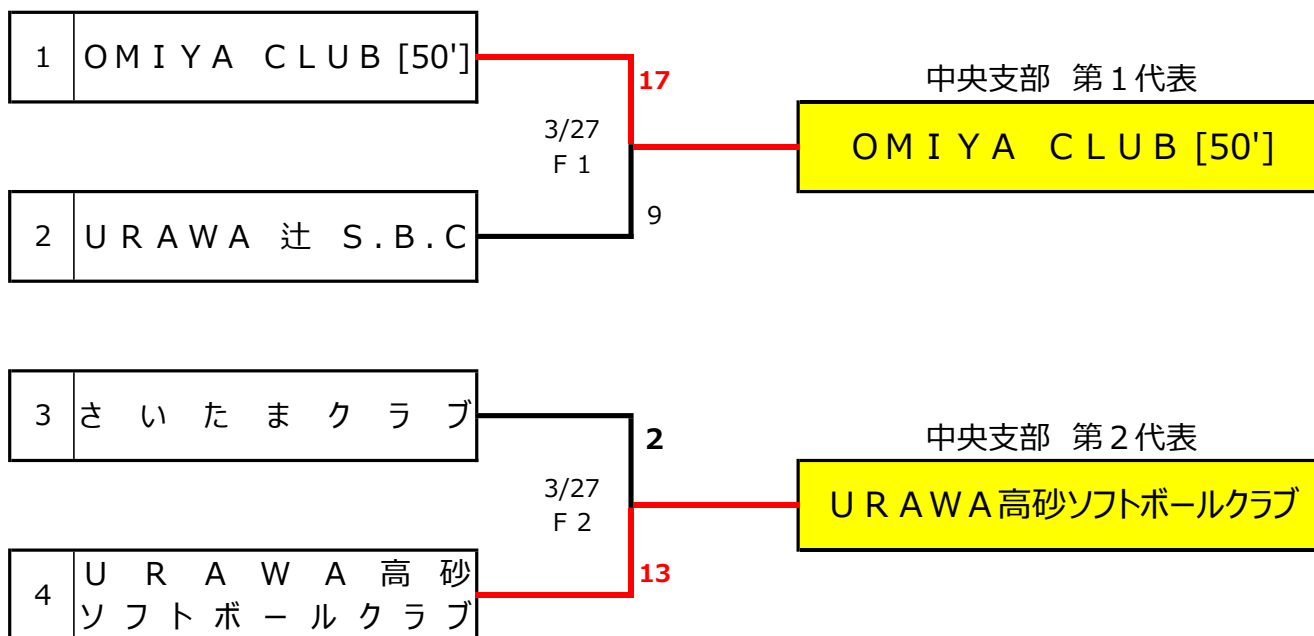

第31回全日本実年兼第16回東日本実年兼第31回埼玉県ミドル大会 中央支部予選会

期 日 令和4年3月27日(日) 予備日 4月10日(日)

会 場 さいたま市荒川総合運動公園 ソフトF面 (予備日 ソフトD面)

試合制限時間 90分

本予選会で中央支部代表なった2チームは、5月8日・15日(予備日5月22日)に草加市にて開催される。埼玉県予選会の出場権を得る。

第1代表 ; OMIYA CLUB [50']

第2代表 ; URAWA高砂ソフトボールクラブ

※番号の若いチームが1塁側