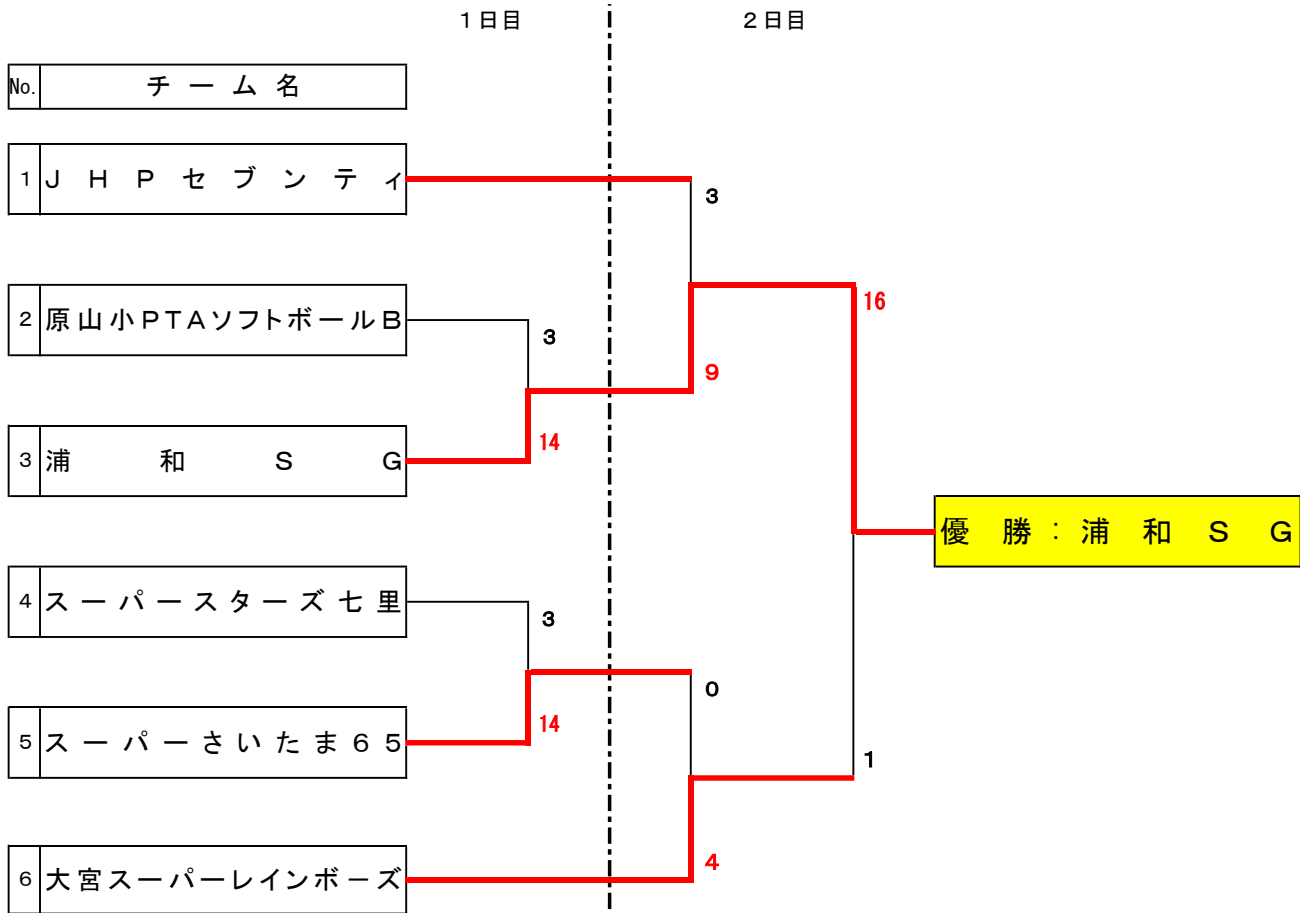

第13回埼玉県ソフトボール協会中央支部
春季スーパーシニア支部会長杯大会

期 日：1日目 5月12日(土) 北部工業団地記念公園：ソフトC面
2日目 5月19日(土) 北部工業団地記念公園：ソフトC面
予備日：6月24日(日) 荒川運動公園：ソフトA面

第一試合開始時刻 9：00 試合制限時間：70分

組合せ番号の若いチームが、一塁側ベンチを使用して下さい。

5/12 第一試合

	1	2	3	4	5	6	7	
浦和SG	4	3	7	0				14
原山小PTAソフトボールB	0	0	0	3				3