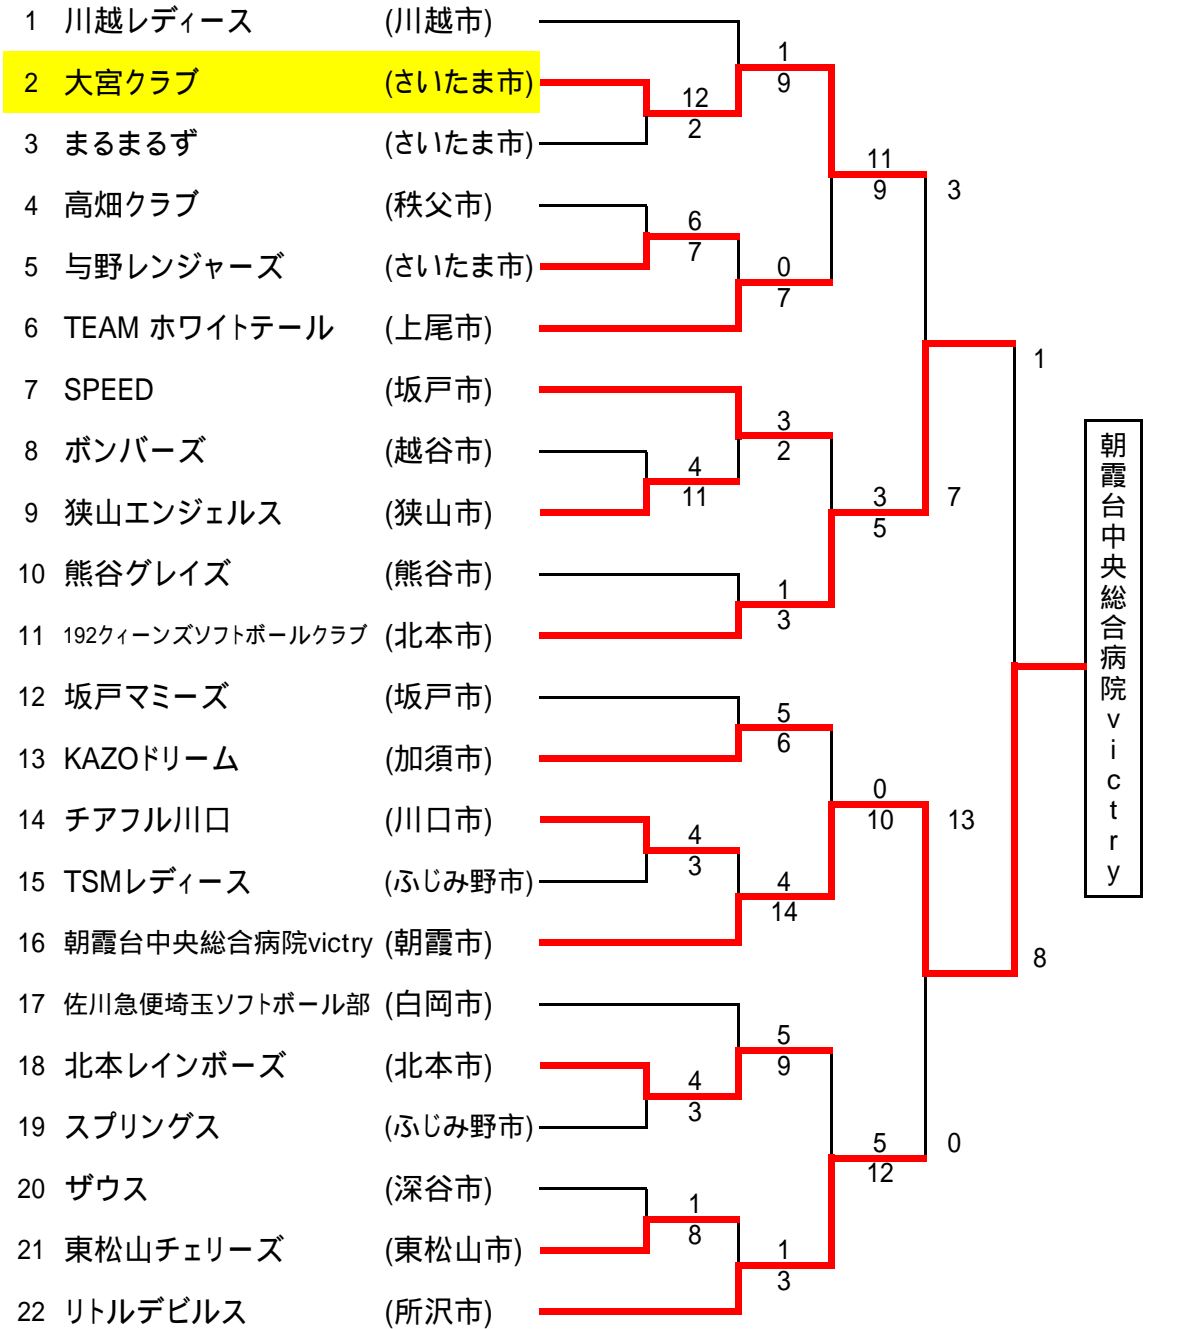

# 第21回全日本レディース大会 埼玉県予選会

期 日 2016年6月12日(日)、19日(日)、26日(日)  
 会 場 戸田市道満グリーンパークソフトボール場

## 大会成績

- 第1位 朝霞台中央総合病院victry (全国大会出場権)
- 第2位 192クィーンズソフトボールクラブ (関東大会出場権)
- 第3位 リトルデビルス (関東大会出場権)
- 第4位 大宮クラブ (関東社会人大会出場権)

本予選会で1位となった朝霞台中央総合病院victryは9月17日～19日に高知県高知市で開催される全国大会への、2・3位となった192クィーンズソフトボールクラブ・リトルデビルスは10月8～9日に群馬県桐生市で開催される関東レディース大会への、4位となった大宮クラブは8月20～21日に埼玉県鴻巣市で開催される関東社会人大会への出場権をそれぞれ得ました。

## 順位決定戦