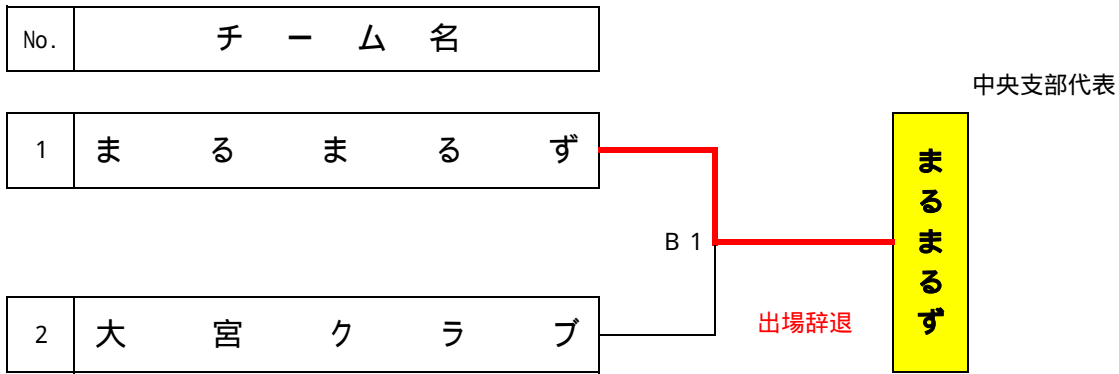

第33回土屋会長旗（女子）大会 中央支部予選会

期 日 平成28年7月31日(日) 予備日：8月7日(日)

会 場 西遊馬運動公園 B面 (予備日:荒川総合運動公園 A面)

第一試合開始時刻 9:00 試合制限時間：80分

本予選会で選出されたチームは、9月18日(日)・9月25日(日)
予備日：10月23日(日)に深谷市で開催される埼玉県大会への出場権を得る。

組合せ番号の若いチームが、一塁側ベンチを使用して下さい。