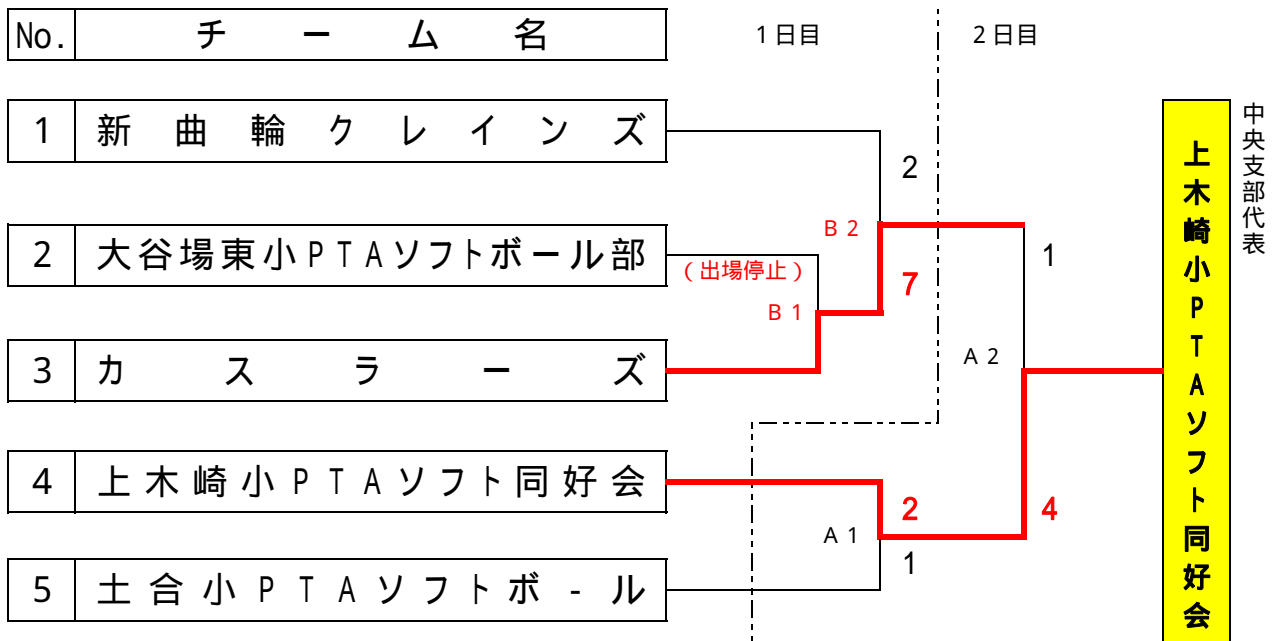

## 中央支部予選会

期 日 1日目：平成28年 7月31日(日) 予備日：8月 7日(日)  
 2日目：平成28年 8月 7日(日) 予備日：8月28日(日)

会 場 1日目 西遊馬運動公園B面 (予備日8月 7日(日)：荒川運総合動公園A面)  
 2日目 荒川総合運動公園A面 (予備日8月28日(日)：荒川運総合動公園A面)

1日目：第一試合開始時刻 **女子の試合中止のため 9：00に変更**

2日目：第一試合開始時刻 9：00

試合制限時間：80分

本予選会で選出されたチームは、9月25日(日)・10月2日(日)・予備日：10月9日(日)に上里町で開催される埼玉県大会への出場権を得る。

組合せ番号の若いチームが、一塁側ベンチを使用して下さい。