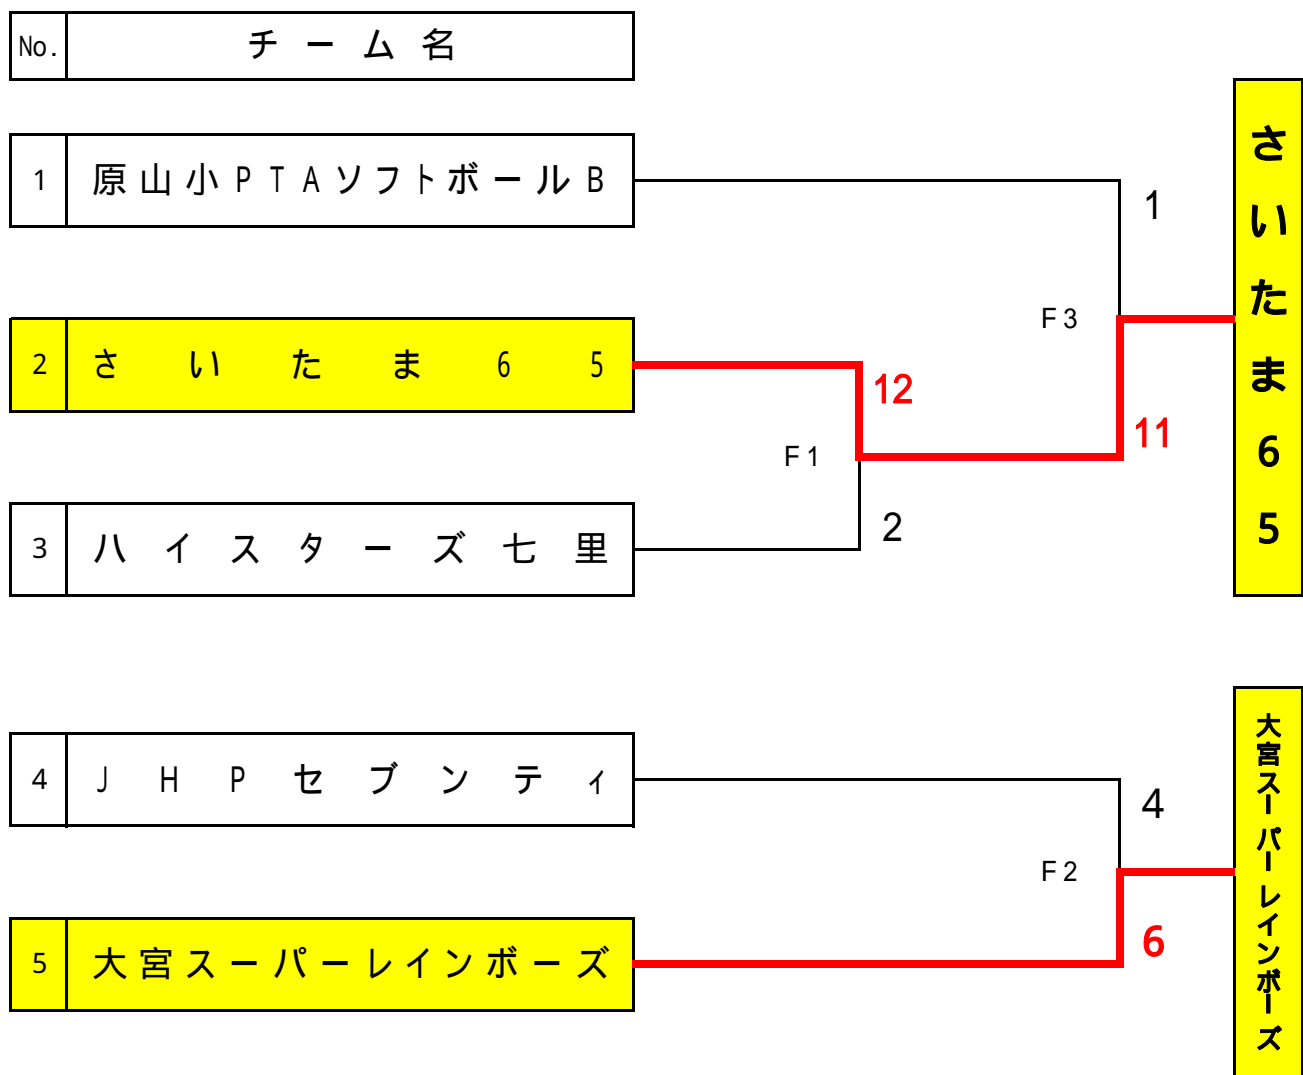

第17回関東スーパーシニア大会中央支部予選会

期 日：平成28年11月5日(土)

予備日：11月12日(土)

会 場：荒川総合運動公園

F面 会 場：荒川総合運動公園

F面

第一試合開始時刻 9:00

試合制限時間：70分