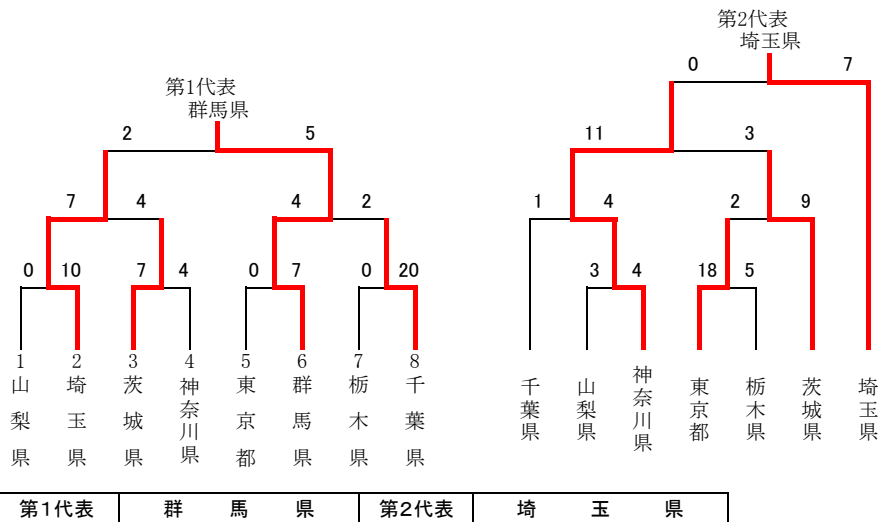

第69回国民体育大会 関東ブロック大会 ソフトボール競技

◎成年男子

期日：平成26年8月16日(土)～18日(月)
会場：栃木県大田原市黒羽運動公園多目的広場

◎成年女子

期日：平成26年8月16日(土)～18日(月)
会場：栃木県大田原市美原公園野球場他

◎少年男子

期日：平成26年8月16日(土)～18日(月)
会場：栃木県大田原市大田原グリーンパーク

◎少年女子

期日：平成26年8月16日(土)～18日(月)
会場：栃木県大田原市大田原グリーンパーク