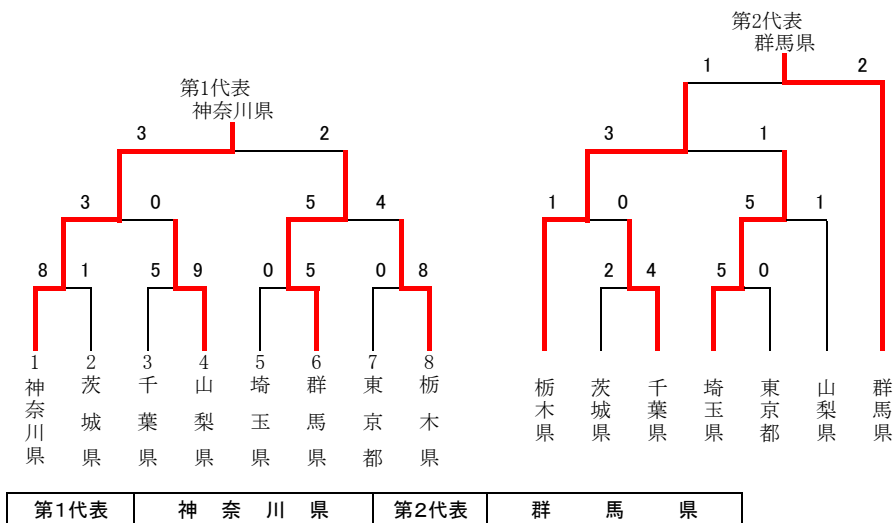

第69回国民体育大会 関東ブロック大会 ソフトボール競技

◎成年男子

期日：平成26年8月16日(土)～18日(月)
会場：栃木県大田原市黒羽運動公園多目的広場

◎成年女子

期日：平成26年8月16日(土)～18日(月)
会場：栃木県大田原市美原公園野球場他

◎少年男子

期日：平成26年8月16日(土)～18日(月)
会場：栃木県大田原市大田原グリーンパーク

◎少年女子