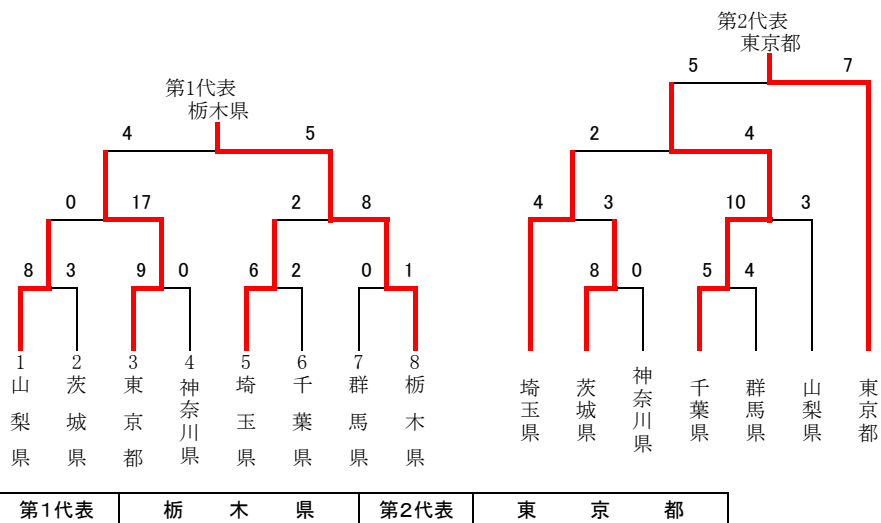

第69回国民体育大会 関東ブロック大会 ソフトボール競技

◎成年男子

期日：平成26年8月16日(土)～18日(月)
会場：栃木県大田原市黒羽運動公園多目的広場

◎成年女子

期日：平成26年8月16日(土)～18日(月)
会場：栃木県大田原市美原公園野球場他

◎少年男子

期日：平成26年8月16日(土)～18日(月)
会場：栃木県大田原市大田原グリーンパーク

◎少年女子

期日：平成26年8月16日(土)～18日(月)
会場：栃木県大田原市大田原グリーンパーク