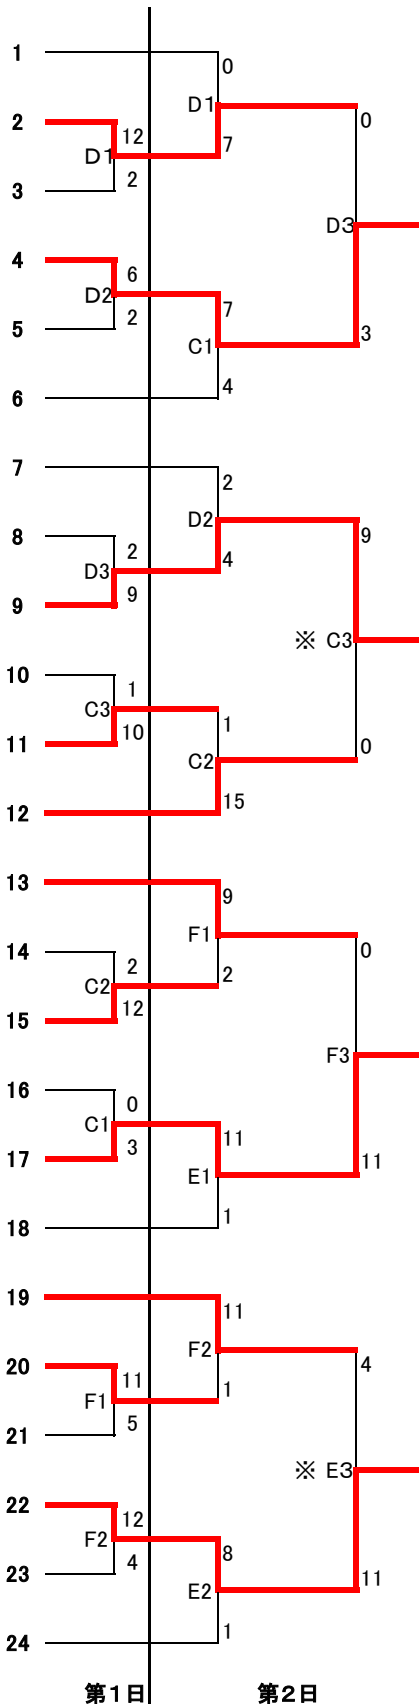

平成26年度 新人体育大会 兼 県民総合体育大会 中学女子ソフトボールの部

会場 さいたま市荒川総合運動公園
D, C, F, E

東 町 中 (入間市)	1
西 中 (狭山市)	2
南 中 (白岡市)	3
荒 川 中 (熊谷市)	4
土 合 中 (さいたま市)	5
志 木 中 (志木市)	6
北 中 (東松山市)	7
千 間 台 中 (越谷市)	8
武 里 中 (春日部市)	9
上 里 中 (上里町)	10
本 太 中 (さいたま市)	11
大 石 中 (上尾市)	12
高 篠 中 (秩父市)	13
上 平 中 (上尾市)	14
坂 戸 中 (坂戸市)	15
新 栄 中 (草加市)	16
栄 進 中 (越谷市)	17
与 野 東 中 (さいたま市)	18
藤 中 (鶴ヶ島市)	19
忍 中 (行田市)	20
美 園 中 (さいたま市)	21
幡 羅 中 (深谷市)	22
在 家 中 (川口市)	23
所 沢 中 (所沢市)	24

日程 第1試合 9:00~
第2試合 10:40~
第3試合 12:20~
※前の試合終了30分後

優勝

越谷市立
栄進中学校