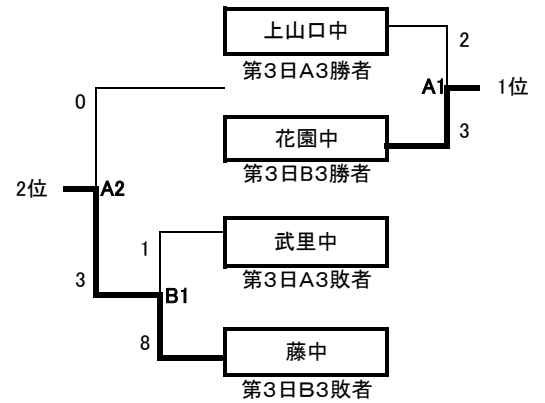

会場 2日目 東松山駒形公園 A・B
 まで 鶴ヶ島市運動公園 C

3日目 大類ソフトボールパーク
 以降 A・B

日程 第1試合 9:00~
 第2試合 10:40~
 第3試合 12:20~
 第4試合 14:00~

第3日B3はA2, B2のうち
 遅く終わった方から30分後

第4日A2はA1, B1のうち
 遅く終わった方から30分後

代表決定トーナメント(女子の部)

代表決定戦(男子の部) ありません