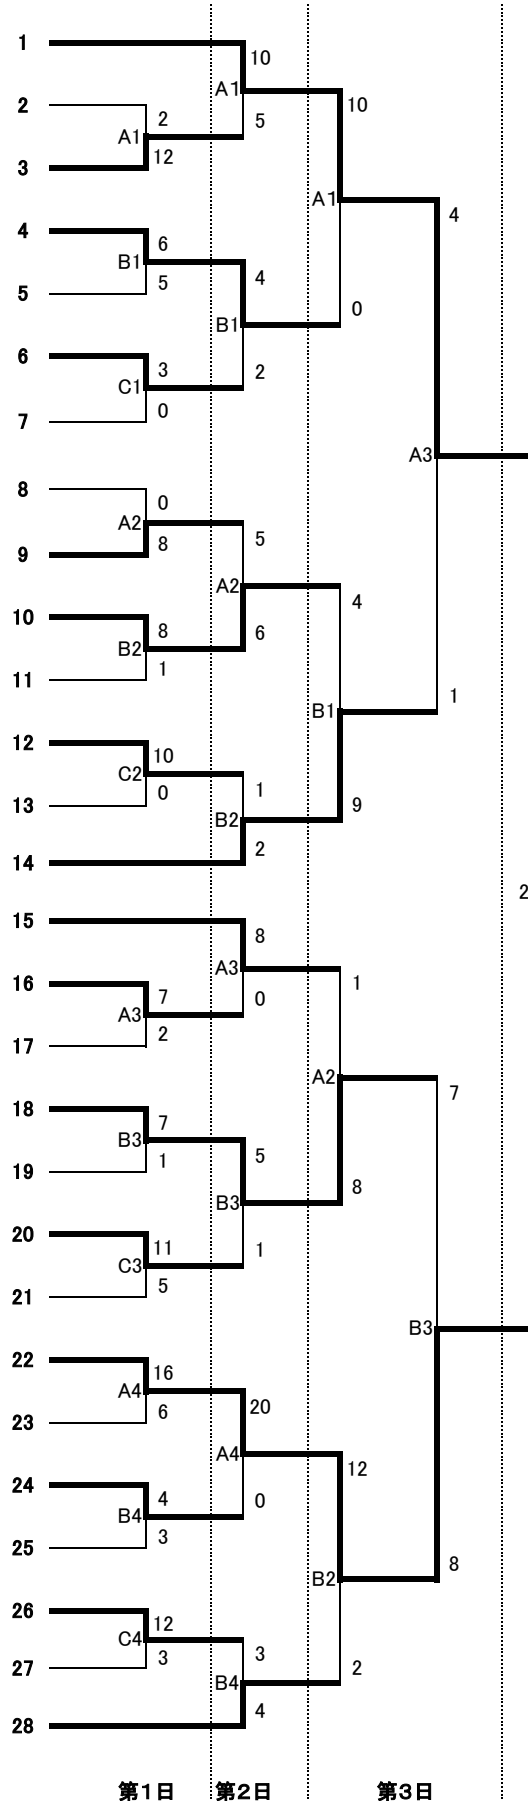

平成26年度 学校総合体育大会 中学ソフトホールの部

女子の部

1	上山口中	所沢市
2	土合中	さいたま市
3	戸塚中	川口市
4	東町中	入間市
5	中野中	春日部市
6	荒川中	熊谷市
7	南中	白岡市
8	児玉中	本庄市
9	向原中	入間市
10	植竹中	さいたま市
11	加須平成中	加須市
12	朝霞第三中	朝霞市
13	桜中	坂戸市
14	武里中	春日部市
15	笹目中	戸田市
16	秩父第一中	秩父市
17	北中	東松山市
18	藤中	鶴ヶ島市
19	尾間木中	さいたま市
20	宮内中	北本市
21	千間台中	越谷市
22	花園中	深谷市
23	新栄中	草加市
24	宮前中	さいたま市
25	西中	狭山市
26	中央中	越谷市
27	東中	北本市
28	栄進中	越谷市

会場 2日目 東松山駒形公園 A・B
 まで 鶴ヶ島市運動公園 C

3日目 大類ソフトボールパーク
 以降 A・B

日程 第1試合 9:00~
 第2試合 10:40~
 第3試合 12:20~
 第4試合 14:00~

第3日B3はA2, B2のうち
 遅く終わった方から30分後

第4日A2はA1, B1のうち
 遅く終わった方から30分後

代表決定トーナメント(女子の部)

代表決定戦(男子の部) ありません