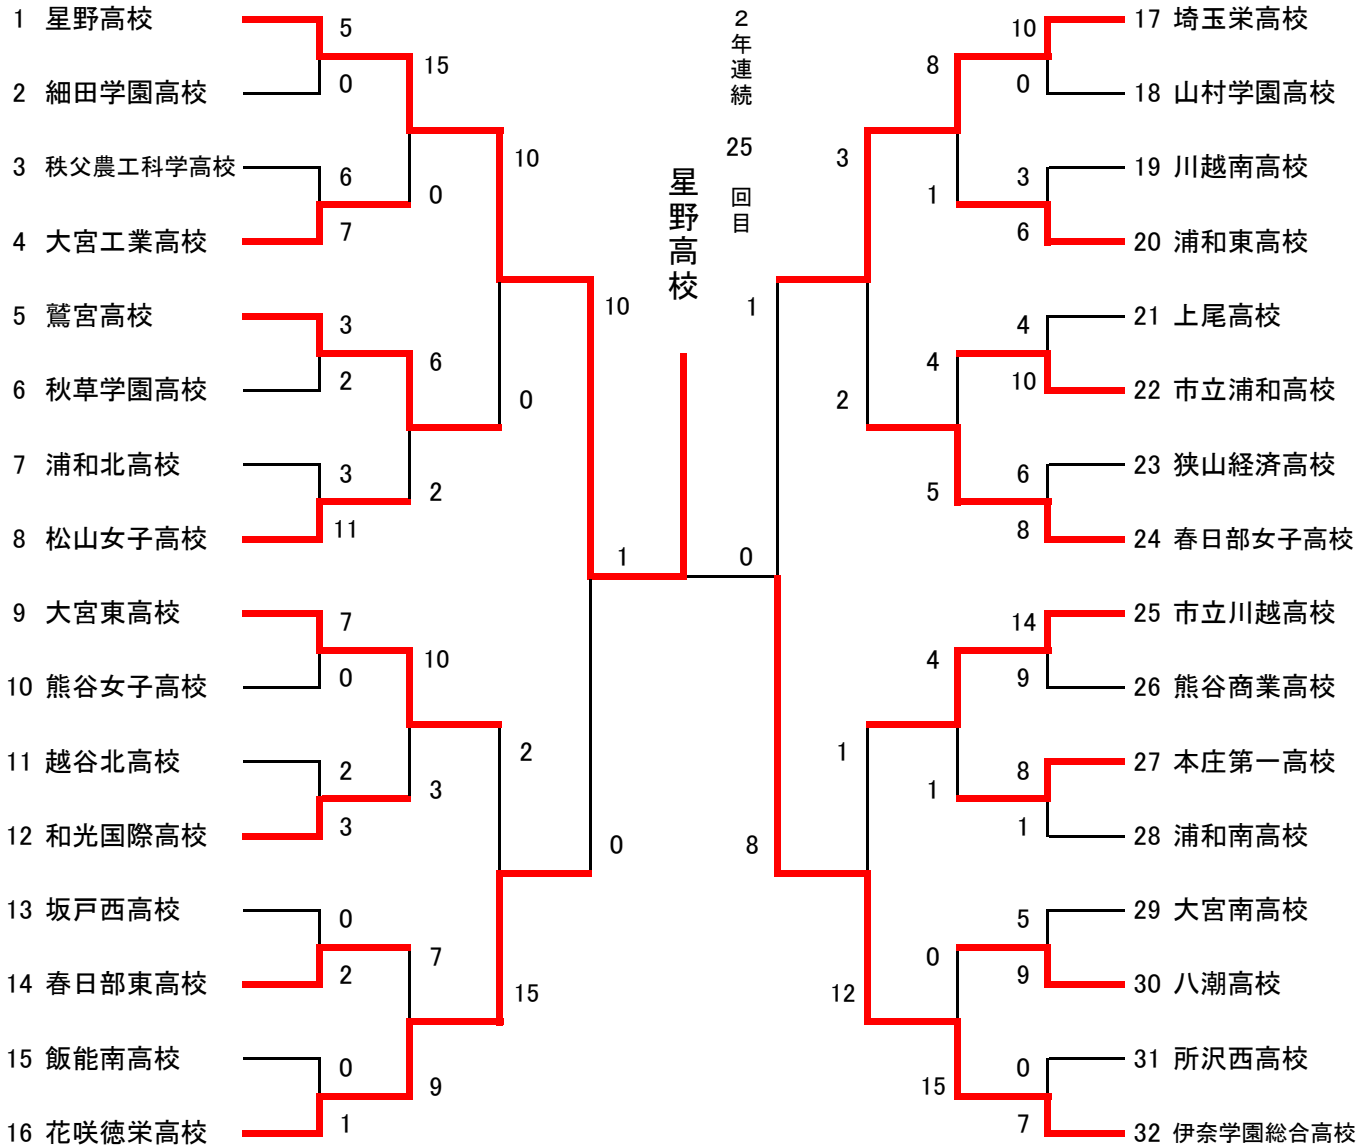

平成25年度県民総合体育大会兼ソフトボール新人大会兼全国高等学校選抜大会県予選  
兼関東高等学校ソフトボール大会第1次予選(女子の部)

期日：平成25年11月11日(月)、12日(火)、13日(水)、14日(木) 予備日15日・16日

会場：戸田市営道満ソフトボール球場

優勝 星野高校  
準優勝 伊奈学園総合高校  
第3位 花咲徳栄高校、埼玉栄高校

3位決定戦

花咲徳栄高校 (4) vs 埼玉栄高校 (5)

5位決定戦

鷺宮高校 (2) vs 大宮東高校 (5) vs 春日部女子高校 (6) vs 市立川越高校 (7) vs 大宮東高校 (8)

平成25年度県民総合体育大会兼ソフトボール新人大会兼全国高等学校選抜大会県予選  
兼関東高等学校ソフトボール大会第1次予選(男子の部)

期日：平成25年11月11日(月)、12日(火)、14日(木) 予備日15日・16日

会場：さいたま市荒川総合運動公園(初日) 戸田市営道満ソフトボール球場(2日目)