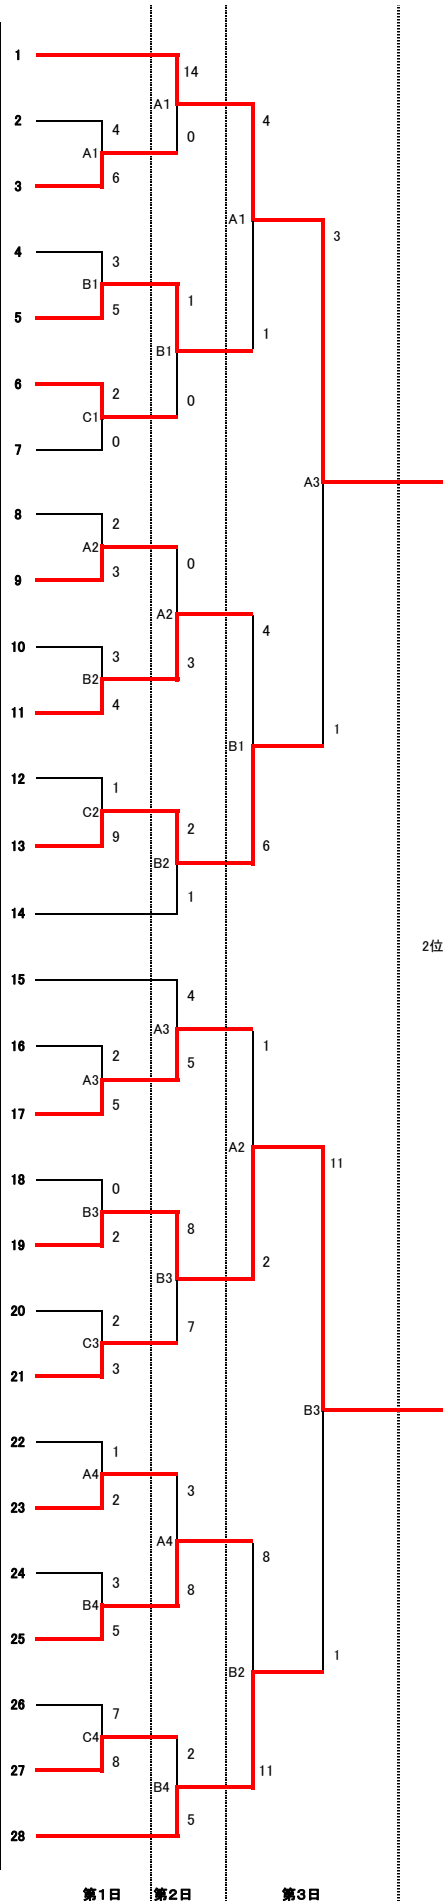

平成25年度 学校総合体育大会 中学ソフトホールの部

女子の部

春里中	さいたま市	1
戸塚中	川口市	2
忍中	行田市	3
向原中	入間市	4
秩父第一中	秩父市	5
第二中	新座市	6
熊谷東中	熊谷市	7
千間台中	越谷市	8
桶川東中	桶川市	9
大谷場中	さいたま市	10
上山口中	所沢市	11
土呂中	さいたま市	12
花園中	深谷市	13
狭山ヶ丘中	所沢市	14
荒川中	熊谷市	15
内谷中	さいたま市	16
勝瀬中	富士見市	17
所沢中	所沢市	18
桶川中	桶川市	19
大沼中	春日部市	20
大久保中	さいたま市	21
笹目中	戸田市	22
栄進中	越谷市	23
北中	東松山市	24
藤中	鶴ヶ島市	25
久喜中	久喜市	26
児玉中	本庄市	27
植竹中	さいたま市	28

会場 2日目 東松山駒形公園 A・B
 まで 鶴ヶ島市運動公園 C
 3日目 大類ソフトボールパーク
 以降 A・B

日程 第1試合 9:00~
 第2試合 10:40~
 第3試合 12:20~
 第4試合 14:00~

第3日B3はA2, B2のうち
 遅く終わった方から30分後
 第4日A2はA1, B1のうち
 遅く終わった方から30分後

代表決定トーナメント(女子の部)

代表決定戦(男子の部) ありません