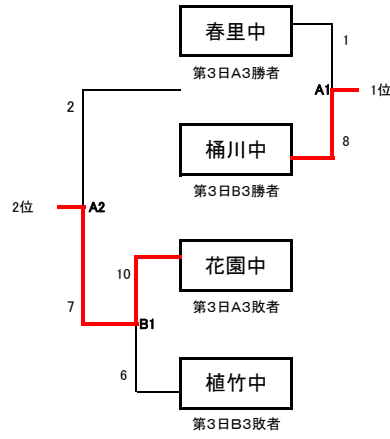

平成25年度 学校総合体育大会 中学ソフトホールの部

女子の部

春里中	さいたま市	1
戸塚中	川口市	2
忍中	行田市	3
向原中	入間市	4
秩父第一中	秩父市	5
第二中	新座市	6
熊谷東中	熊谷市	7
千間台中	越谷市	8
桶川東中	桶川市	9
大谷場中	さいたま市	10
上山口中	所沢市	11
土呂中	さいたま市	12
花園中	深谷市	13
狭山ヶ丘中	所沢市	14
荒川中	熊谷市	15
内谷中	さいたま市	16
勝瀬中	富士見市	17
所沢中	所沢市	18
桶川中	桶川市	19
大沼中	春日部市	20
大久保中	さいたま市	21
笹目中	戸田市	22
栄進中	越谷市	23
北中	東松山市	24
藤中	鶴ヶ島市	25
久喜中	久喜市	26
児玉中	本庄市	27
植竹中	さいたま市	28

会場 2日目 東松山駒形公園 A・B
 まで 鶴ヶ島市運動公園 C
 3日目 大類ソフトボールパーク
 以降 A・B

日程 第1試合 9:00~
 第2試合 10:40~
 第3試合 12:20~
 第4試合 14:00~

第3日B3はA2, B2のうち
 遅く終わった方から30分後
 第4日A2はA1, B1のうち
 遅く終わった方から30分後

代表決定トーナメント(女子の部)

代表決定戦(男子の部) ありません