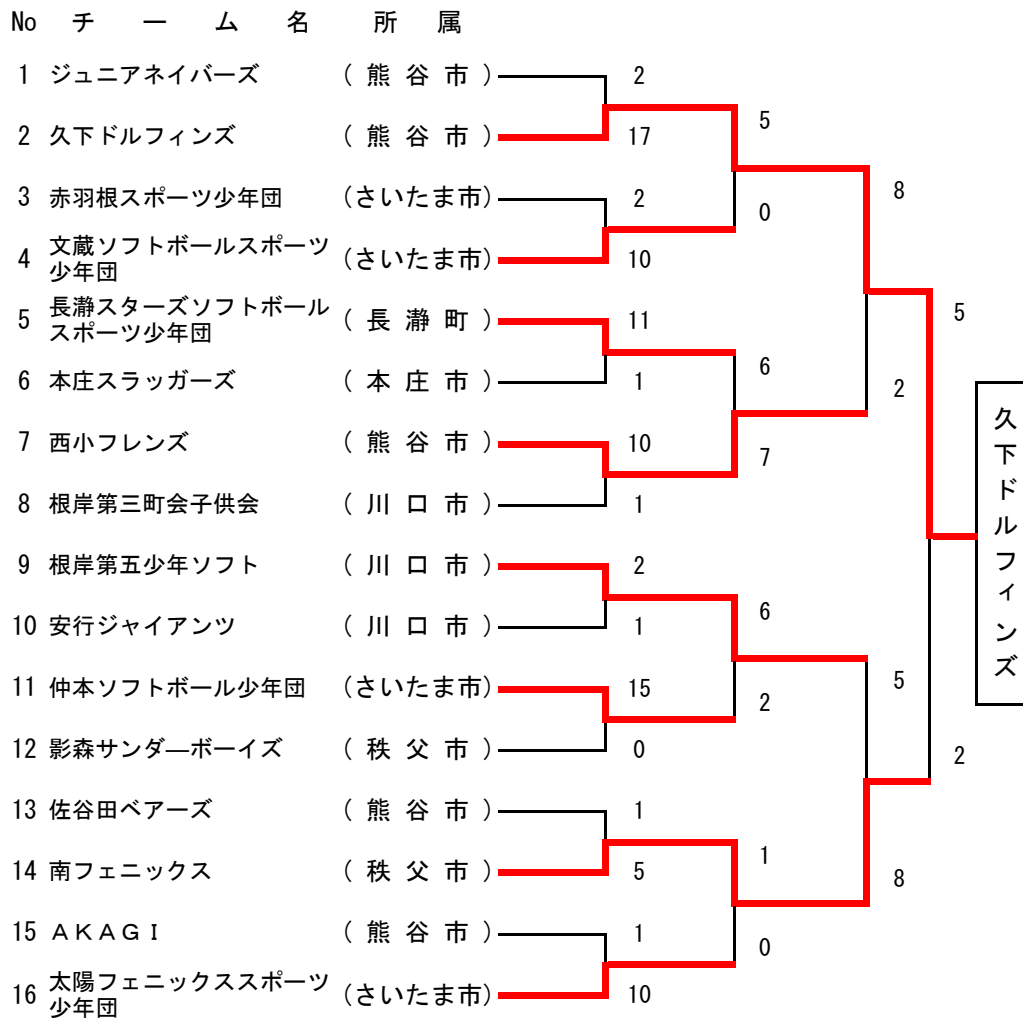

第 2 3 回 関 東 小 学 生 選 抜 (男 子) 大 会

NO.20

大 会 日 平成25年4月6日(土)4月13日(土)

会 場 東松山市駒形ソフトボール場・駒形サッカー場

大会結果 (男子)

- 第 一 位 久下ドルフィンズ (熊谷市) 関東大会に出場
- 第 二 位 南フェニックス (秩父市)
- 第 三 位 西小フレンズ (熊谷市)
- 第 三 位 根岸第五少年ソフト (川口市)

※ 本予選会で選出されたチームは平成25年4月27日(土)~28日(日)東京都(葛飾区)で開催の関東大会に出場する。

試 合 結 果

第23回関東小学生選抜（女子）大会
兼第5回東日本小学生（女子）大会埼玉県予選会

NO.20

大会日 平成25年4月6日(土)4月13日(土)

会 場 東松山市駒形ソフトボール場・唐子運動場

大会結果（女子）

- 第一位 鶴ヶ島レッドファイターズ（鶴ヶ島市）関東大会に出場
- 第二位 深谷ジュニアソフトボールクラブ（深谷市）東日本スポーツマスターズ出場
- 第三位 上尾コスモス（上尾市）東日本スポーツマスターズ出場
- 第三位 川本女子ソフトスポーツ少年団（深谷市）