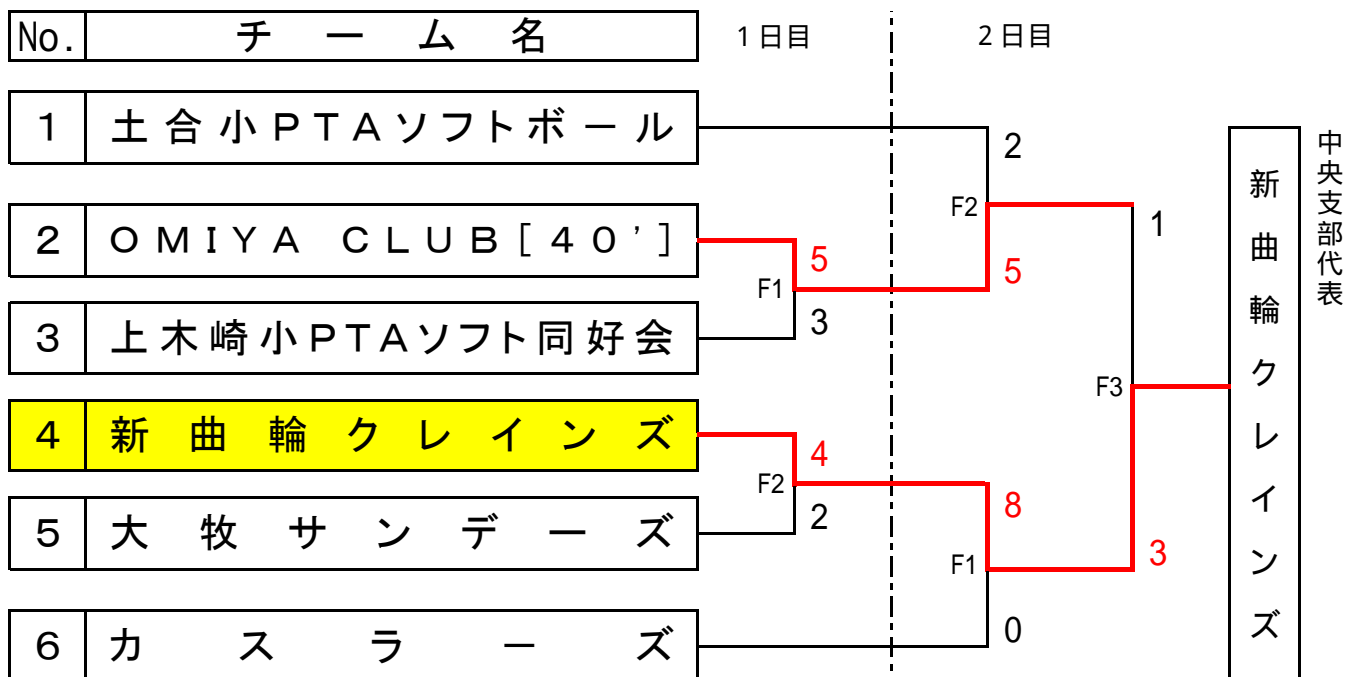

第13回ミズノオープン(一般男子)ソフトボール大会 中央支部予選会

期 日 一日目：平成25年 6月 9日(日)

二日目：平成25年 6月30日(日)

会 場 荒川総合運動公園 初日:ソフトF面・2日目:F面

第一試合開始時刻 9:00 試合制限時間:90分

大会結果

- 第一位 新曲輪クレインズ
- 第二位 OMIYA CLUB [40']
- 第三位 土合小PTAソフトボ-ル
- 第三位 カスラ-ズ

本予選会で選出されたチームは、7月21日(日)・28日(日)・予備日:8月4日(日)に毛呂山町で開催される埼玉県予選会への出場権を得る。

組合せ番号の若いチームが、一塁側ベンチを使用して下さい。