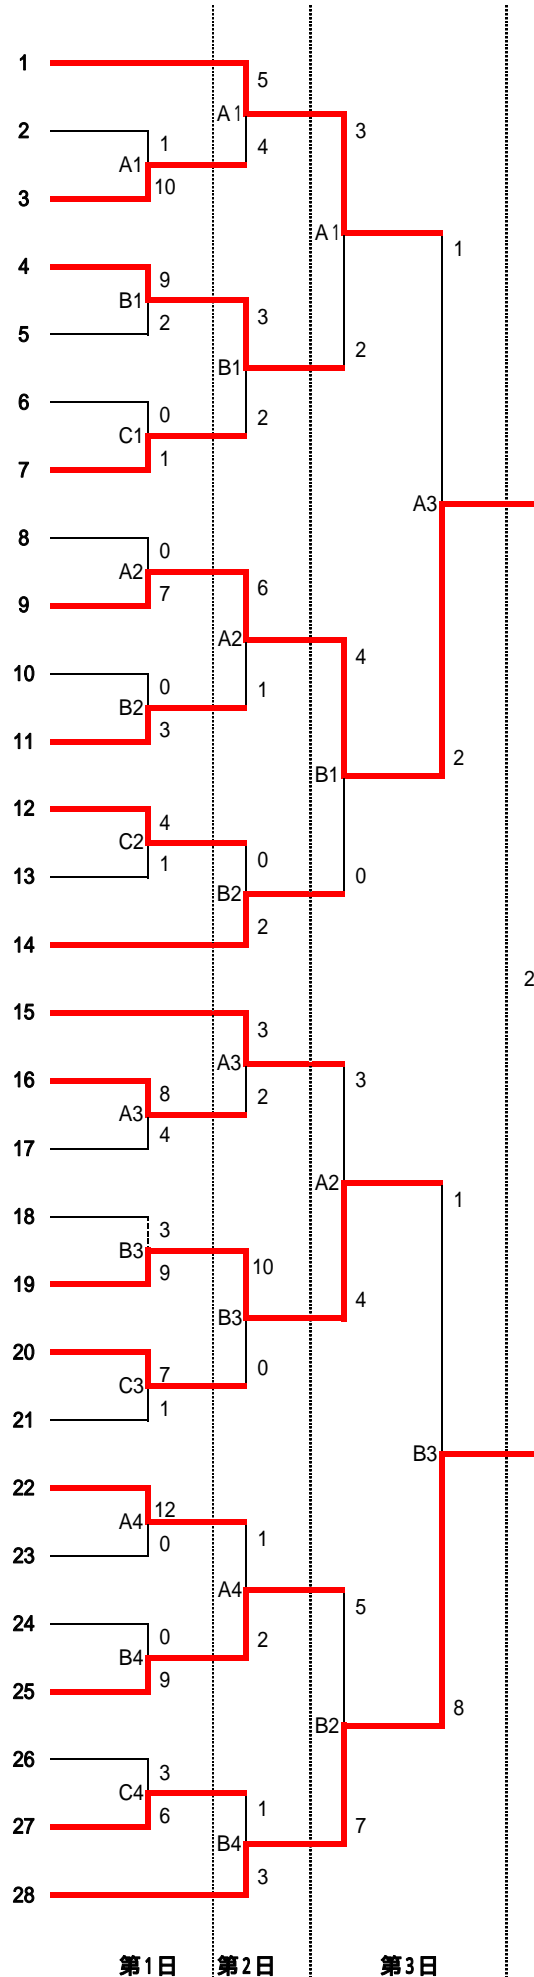

2012(平成24)年度

# 学校総合体育大会

中学校ソフトボールの部 戦績表

女子の部

第1位 深谷市立上柴中学校 (初優勝)	2012年7月21日(土) 23日(月) 25日(水) 27日(金)
第2位 川口市立在家中学校 第3位 鶴ヶ島市立藤中学校 朝霞市立朝霞第二中学校	毛呂山町 大類ソフトボールパーク 鶴ヶ島市 鶴ヶ島運動公園 東松山市 駒形公園ソフトボール場

男子の部

本大会への出場チームはありませんでした	
---------------------	--

# 平成24年度 学校総合体育大会 中学ソフトボールの部

## 女子の部

在家	中川口市
高篠	中秩父市
久喜	中久喜市
上山口	中所沢市
樺台	中小川町
三室	中さいたま市
安松	中所沢市
桶川東	中桶川市
上柴	中深谷市
中央	中越谷市
植竹	中さいたま市
栄進	中越谷市
内谷	中さいたま市
西	中狭山市
春里	中さいたま市
勝瀬	中富士見市
長野	中行田市
児玉	中本庄市
朝霞第二	中朝霞市
里	中川口市
住吉	中坂戸市
谷塚	中草加市
初雁	中川越市
春日部	中春日部市
奈良	中熊谷市
八王子	中さいたま市
原市	中上尾市
藤	中鶴ヶ島市