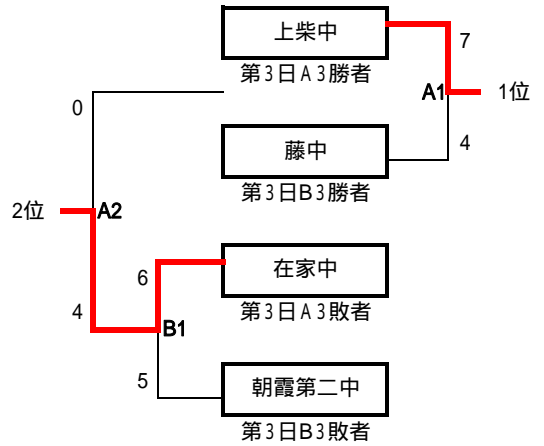

## 女子の部

在家	中川口市
高篠	中秩父市
久喜	中久喜市
上山口	中所沢市
樺台	中小川町
三室	中さいたま市
安松	中所沢市
桶川東	中桶川市
上柴	中深谷市
中央	中越谷市
植竹	中さいたま市
栄進	中越谷市
内谷	中さいたま市
西	中狭山市
春里	中さいたま市
勝瀬	中富士見市
長野	中行田市
児玉	中本庄市
朝霞第二	中朝霞市
里	中川口市
住吉	中坂戸市
谷塚	中草加市
初雁	中川越市
春日部	中春日部市
奈良	中熊谷市
八王子	中さいたま市
原市	中上尾市
藤	中鶴ヶ島市

会場 2日目 東松山駒形公園 A・B  
 まで 鶴ヶ島市運動公園 C

3日目 大類ソフトボールパーク  
 以降 A・B

日程 第1試合 9:00~  
 第2試合 10:40~  
 第3試合 12:20~  
 第4試合 14:00~

第3日B3はA2, B2のうち  
 遅く終わった方から30分後

第4日A2はA1, B1のうち  
 遅く終わった方から30分後

### 代表決定トーナメント(女子の部)

代表決定戦(男子の部) ありません