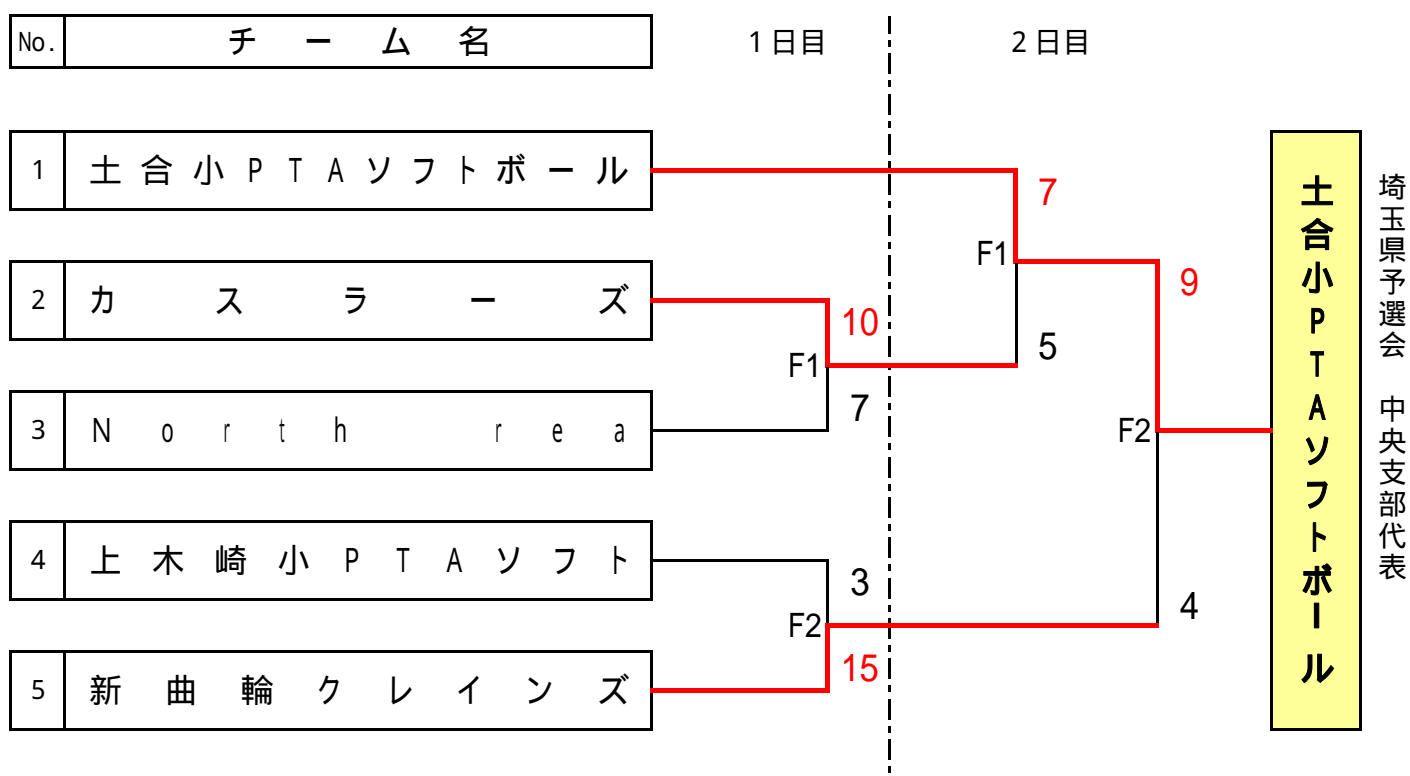

# 第12回ミスノオープン(一般男子)ソフトボール大会 中央支部予選会

期 日 会場：荒川総合運動公園  
 1日目： 5月20日(日) F面  
 2日目： 5月27日(日) F面  
 予備日： 6月17日(日) F面

第一試合開始時刻 9：00 試合制限時間：90分

組合せ番号の若いチームが、一塁側ベンチを使用して下さい。  
 本予選会の1位チームは、7月22日(日)・29日(日)・予備日：8月5日(日)に毛呂山町で開催される埼玉県予選会への出場権を得る。