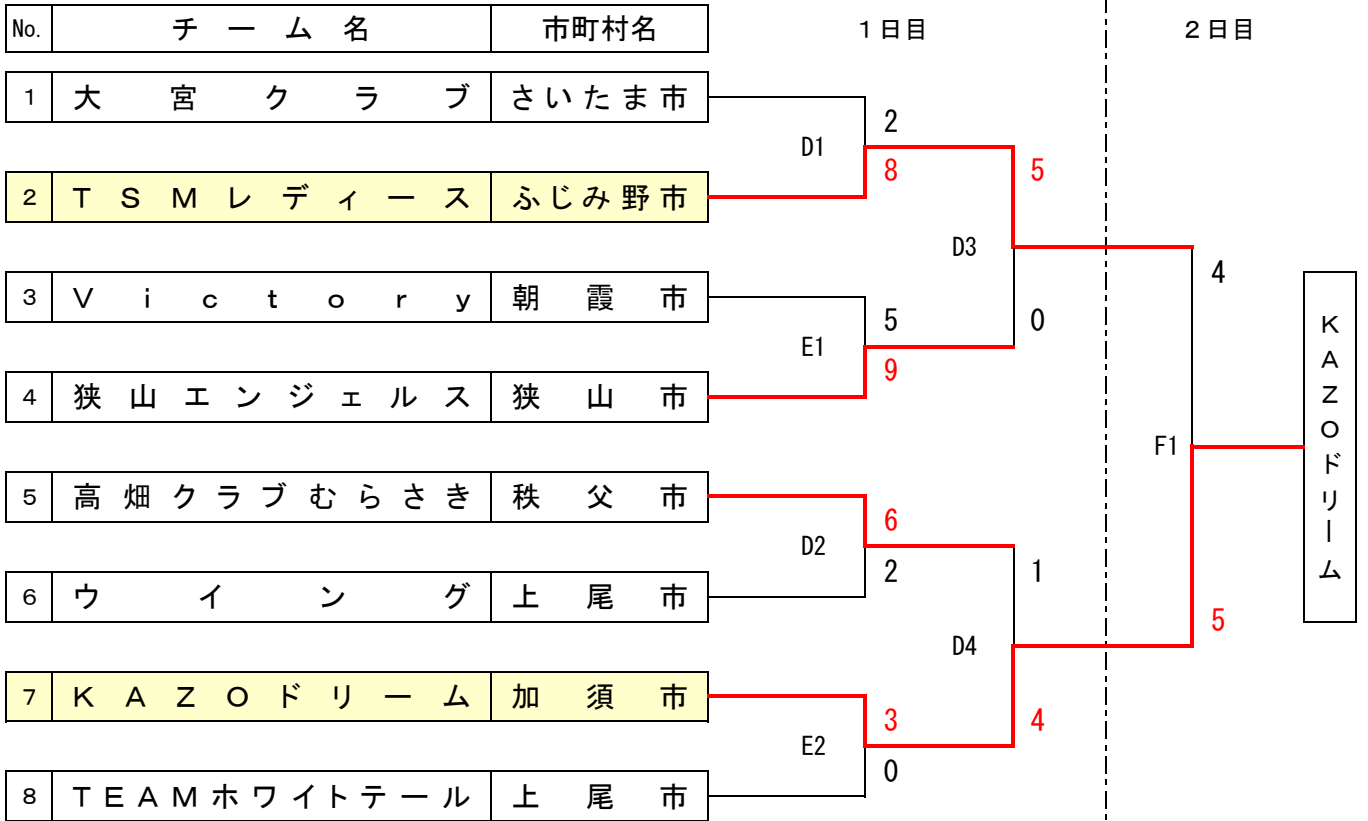

# 第28回埼玉県土屋会長旗（女子）大会

期 日 会 場：さいたま市 荒川総合運動公園

1日目： 9月18日(日) D面・E面・F面 Aクラス 優勝 KAZOドリーム  
 2日目： 9月25日(日) F面 Bクラス 優勝 スプリングス  
 予備日：10月 2日(日) B面

第一試合開始時刻 9：00 試合制限時間：80分 開会式：8時～ F面

## 【Aクラス】

## 【Bクラス】

※ 組合せ番号の若いチームが、一塁側ベンチを使用して下さい。