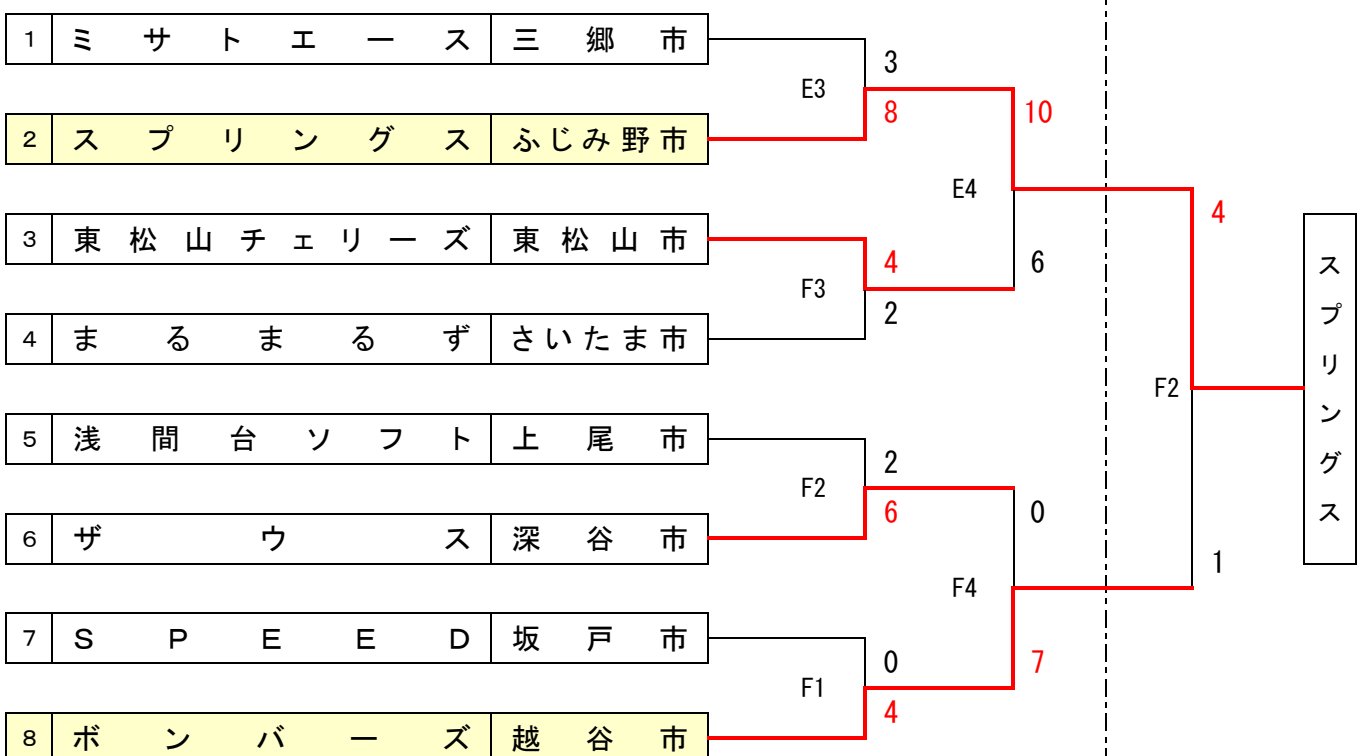

# 第28回埼玉県土屋会長旗（女子）大会

期 日 会 場：さいたま市 荒川総合運動公園

1日目： 9月18日(日) D面・E面・F面 Aクラス 優勝 KAZOドリーム  
 2日目： 9月25日(日) F面 Bクラス 優勝 スプリングス  
 予備日：10月 2日(日) B面

第一試合開始時刻 9：00 試合制限時間：80分 開会式：8時～ F面

## 【Aクラス】

## 【Bクラス】

※ 組合せ番号の若いチームが、一塁側ベンチを使用して下さい。