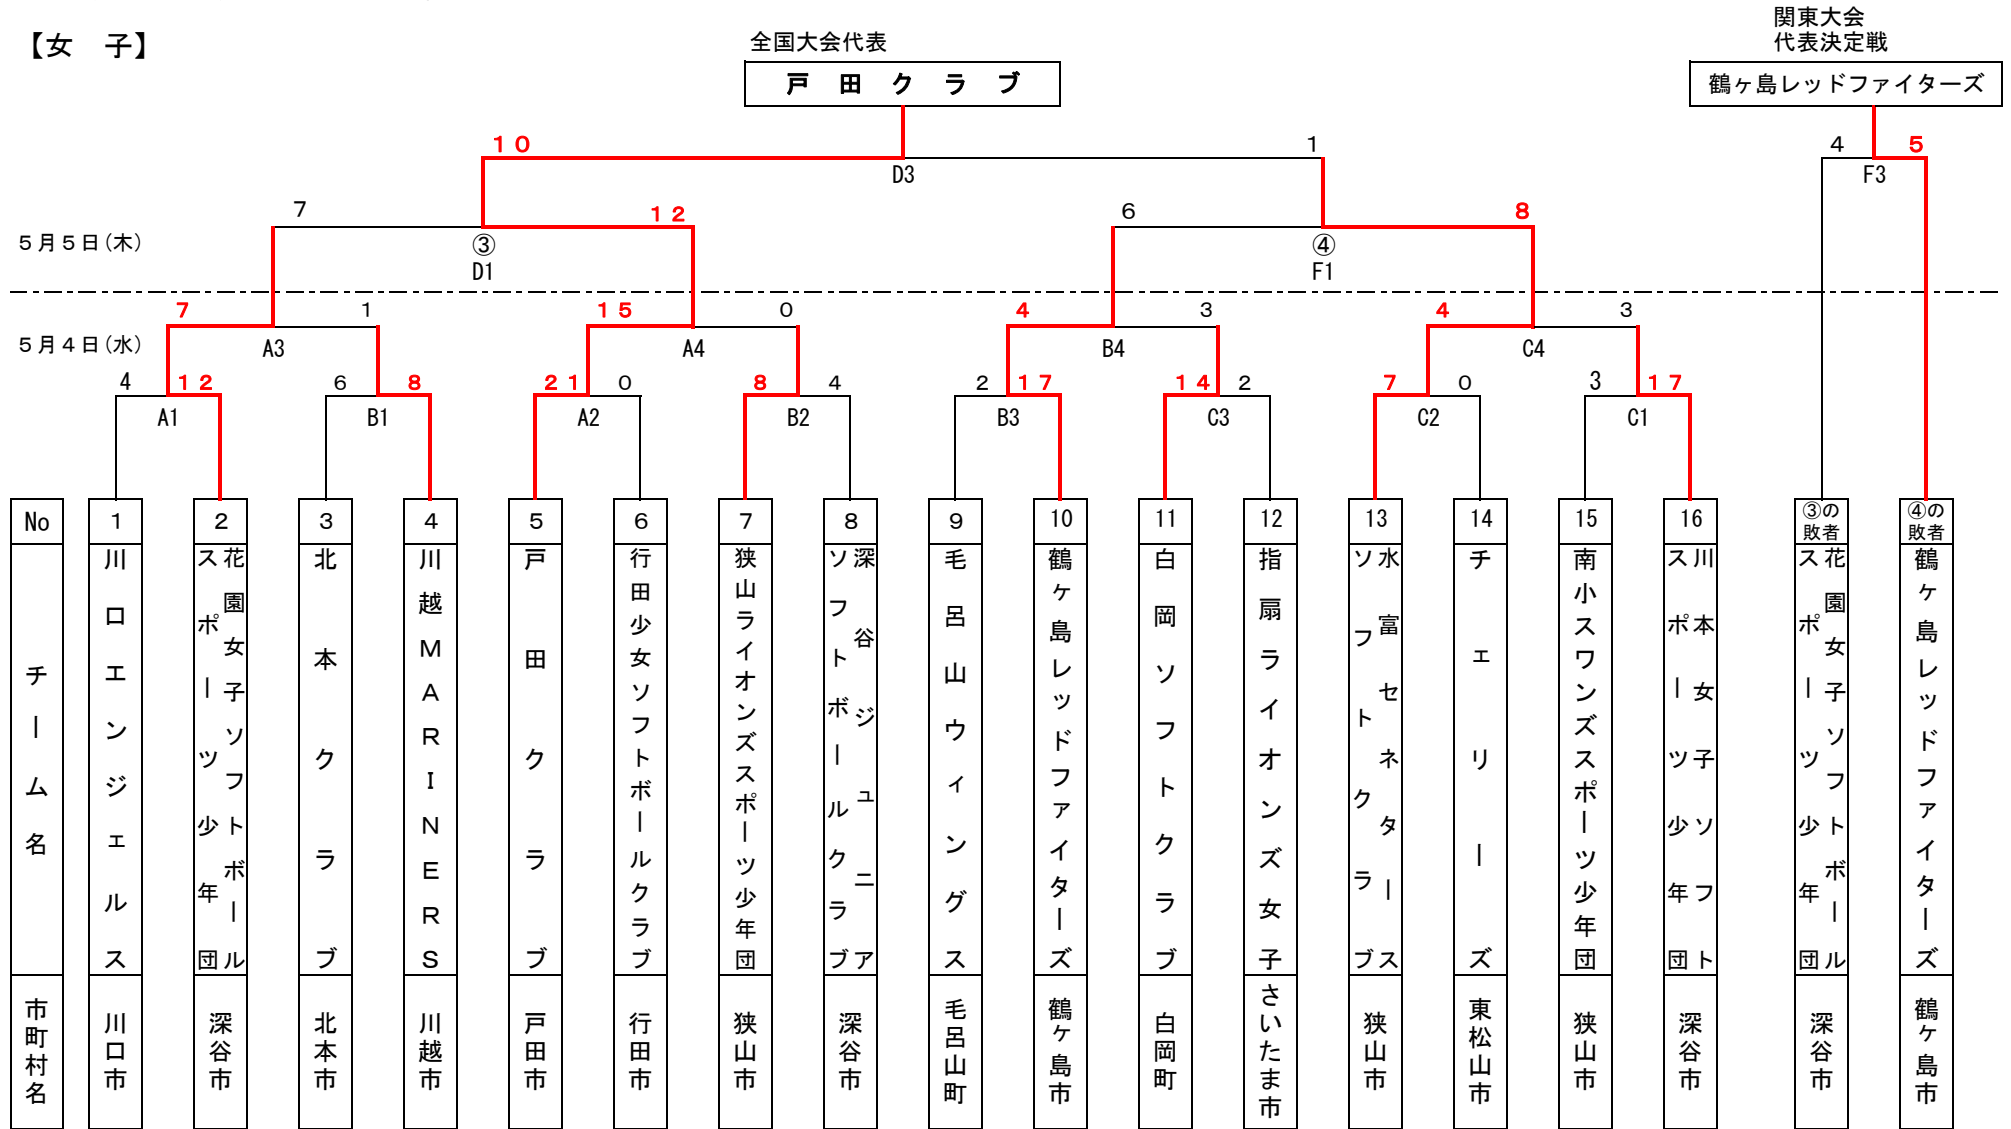

第25回全日本小学生女子ソフトボール大会 兼 第28回関東小学生大会 埼玉県予選会

平成23年 5月 4日(水) ・ 5日(木) ・ 予備日: 5月 8日(日)
荒川総合運動公園 A~F面 第一試合開始時刻 9:00

【女子】

※ 組合せ番号の若いチームが、一塁側ベンチを使用して下さい。

※ 本予選会の女子1位チームは、7月30日(土)~8月2日(火)に三重県熊野市で開催の全国大会への出場権を得る。

※ 男子、女子とも本予選会の2位及び3位チームは、8月6日(土)・7日(日)に栃木県大田原市で開催の関東小学生大会への出場権を得る。