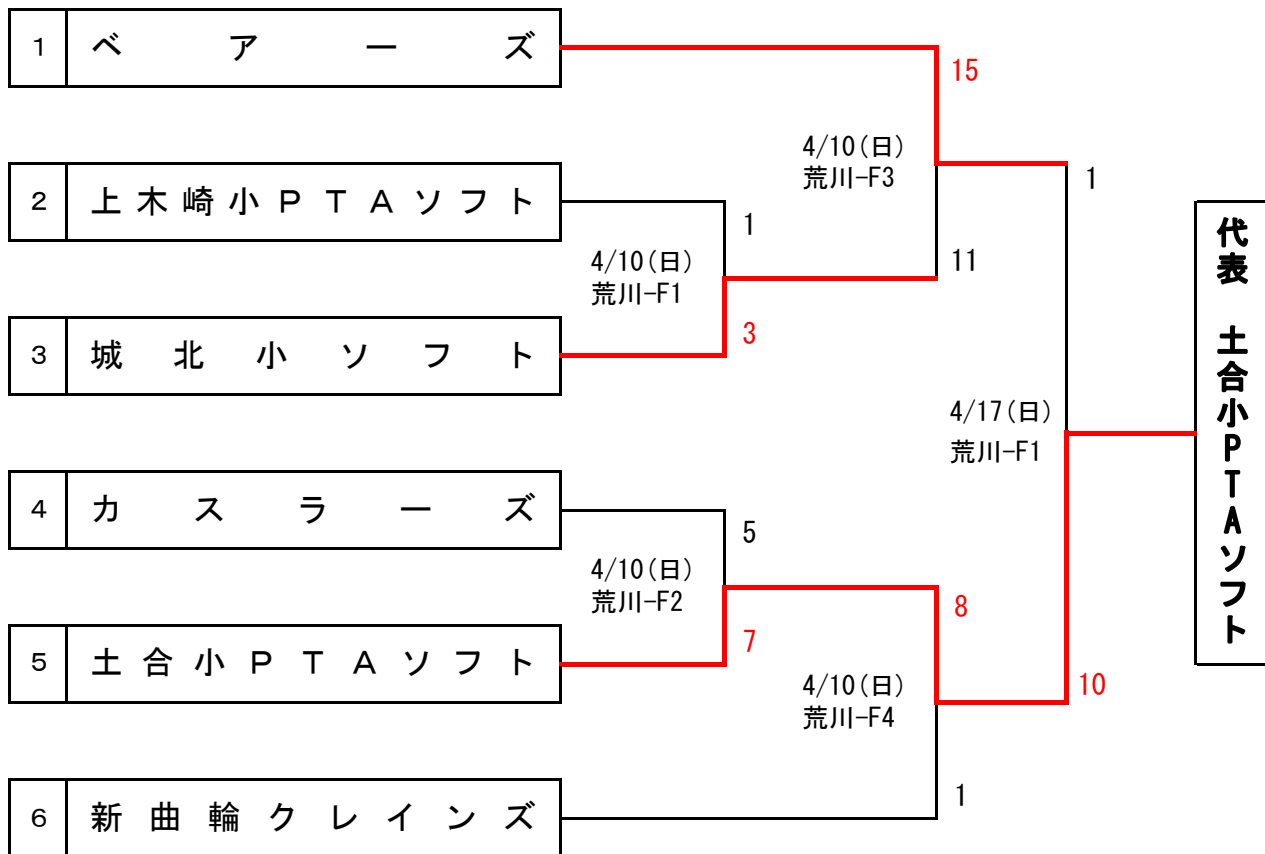

第8回全日本一般男子ソフトボール大会 兼第22回関東クラブ男子(普及)大会 中央支部予選会

平成23年 4月10日(日) ・ 17日(日) ・ 予備日: 4月24日(日)
荒川総合運動公園 F面 第一試合開始時刻 9:00

最終結果

4/10 の予備日: 4/17(日) 荒川-F1~F4

4/17 の予備日: 4/24(日) 荒川-D4