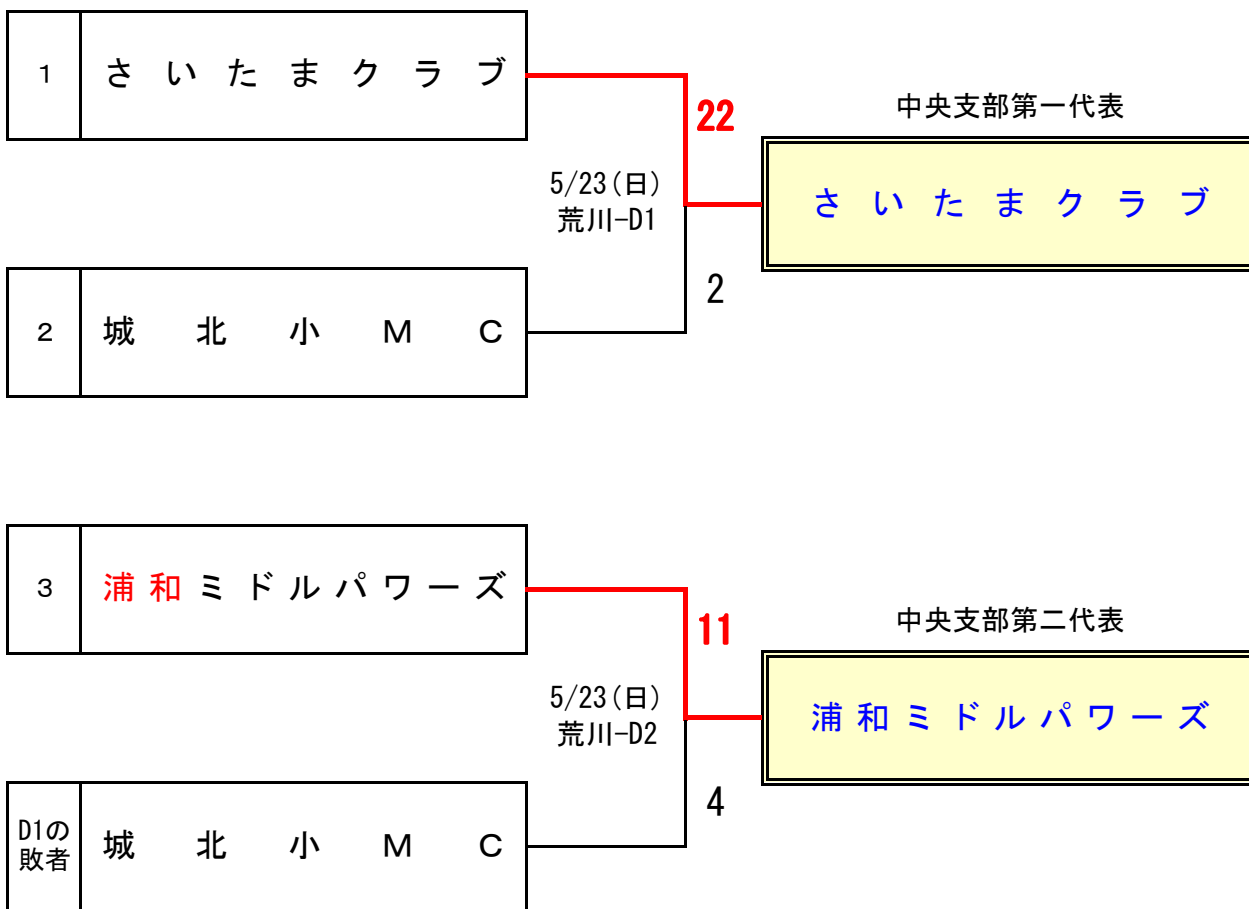

第19回全日本実年大会 兼埼玉県ミドル大会  
兼第4回東日本ミズノオープン・実年  
中央支部予選会

平成22年 5月23日(日) ・ 予備日 6月 6日(日)  
荒川総合運動公園 D面 第1試合開始時刻 9:00

※組合せ番号の若いチームが、一塁側ベンチを使用して下さい。

5/23 の予備日 : 6/ 6(日) 北部-C1, C2