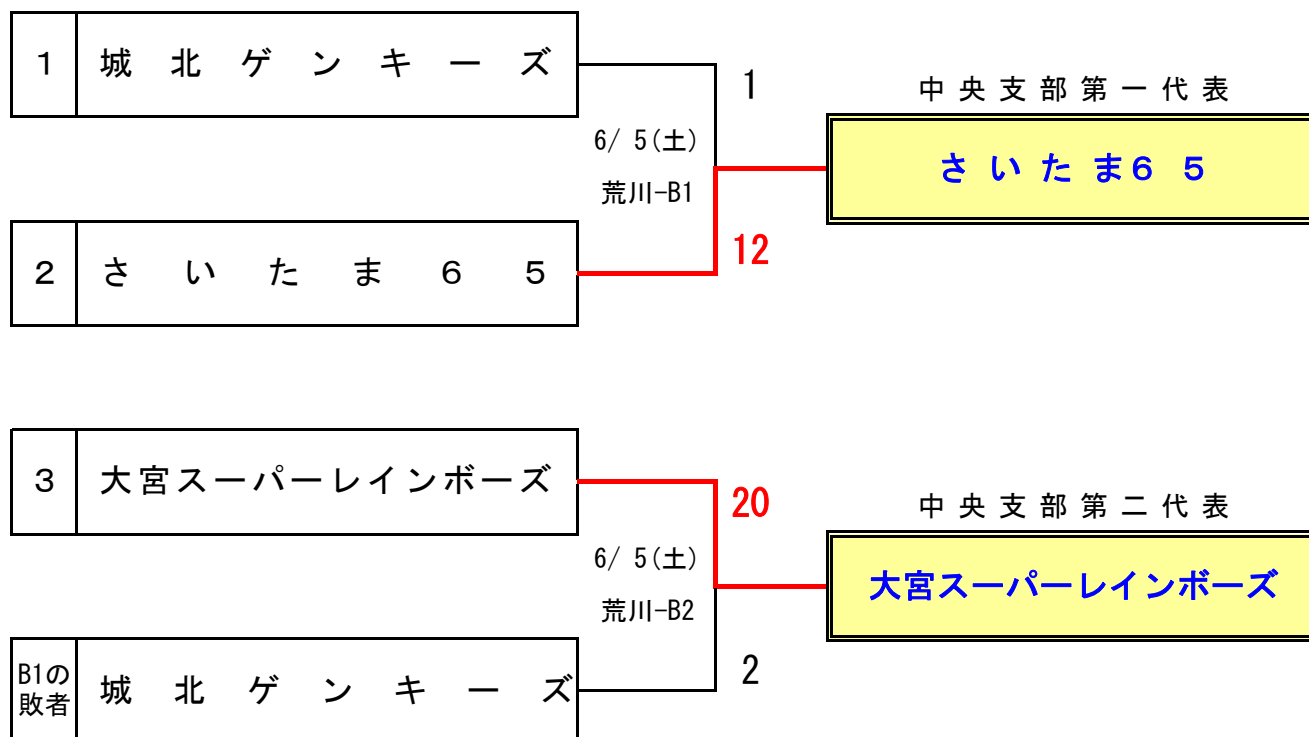

第5回全日本ハイシニア大会 中央支部予選会

平成22年 6月 5日(土) ・ 予備日 6月12日(土)
荒川総合運動公園 B面 第1試合開始時刻 9:00

※組合せ番号の若いチームが、一塁側ベンチを使用して下さい。

6/5の予備日: 6/12(土) 荒川-B1, B2