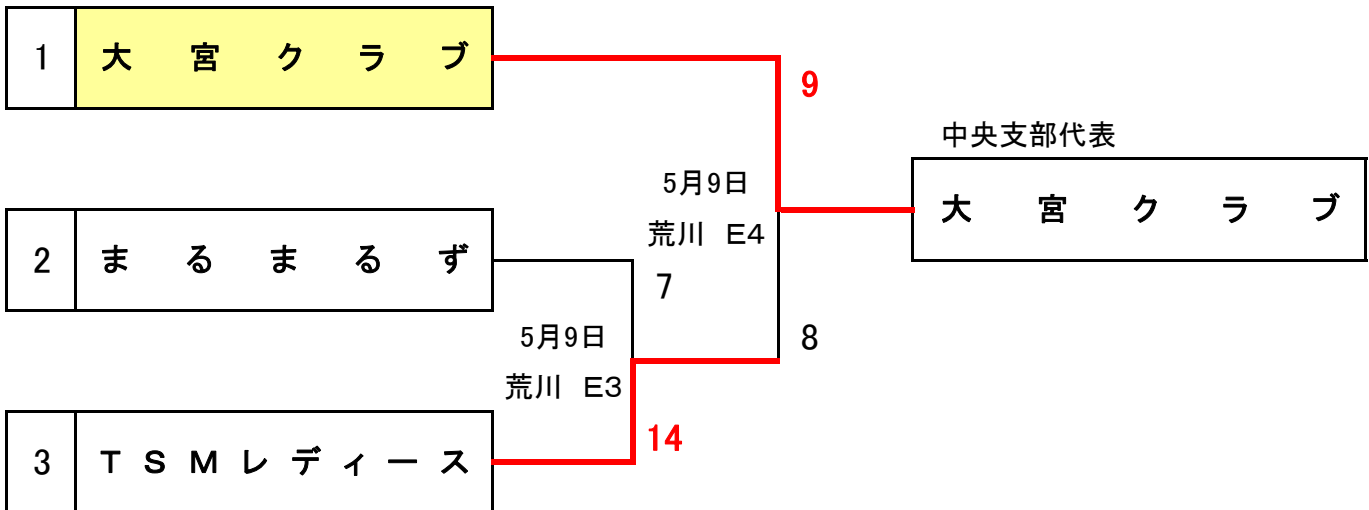

# 平成22年度 第15回全日本レディース大会 中央支部予選会

開催日：平成22年5月9日

予備日：平成22年5月16日

◎ 代表チームは6月27日・7月4日にふじみ野市で開催される埼玉県予選会への出場権を獲得