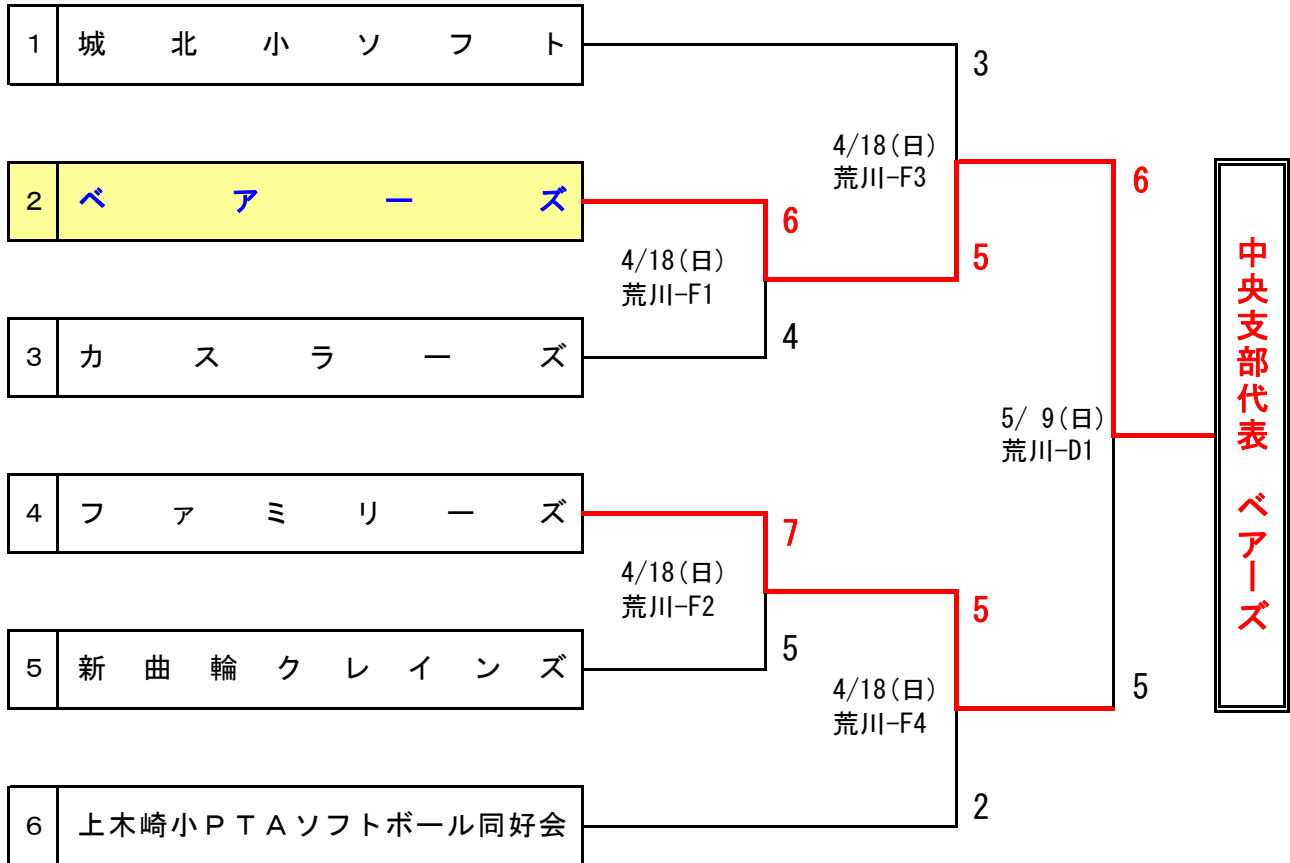

第7回全日本一般男子大会 兼 第21回関東クラブ男子普及大会 中央支部予選会・組合せ

平成22年 4月18日(日) ・ 5月 9日(日) ・ 予備日: 5月23日(日)
荒川総合運動公園 第1試合: 9時00分～

※組合せ番号の若いチームが、一塁側ベンチを使用して下さい。

4/18 の予備日: 5/ 9(日) 荒川-D1～D4 第一試合 開始予定時間 9時00分 (70分試合)

5/ 9 の予備日: 5/23(日) 荒川-C3