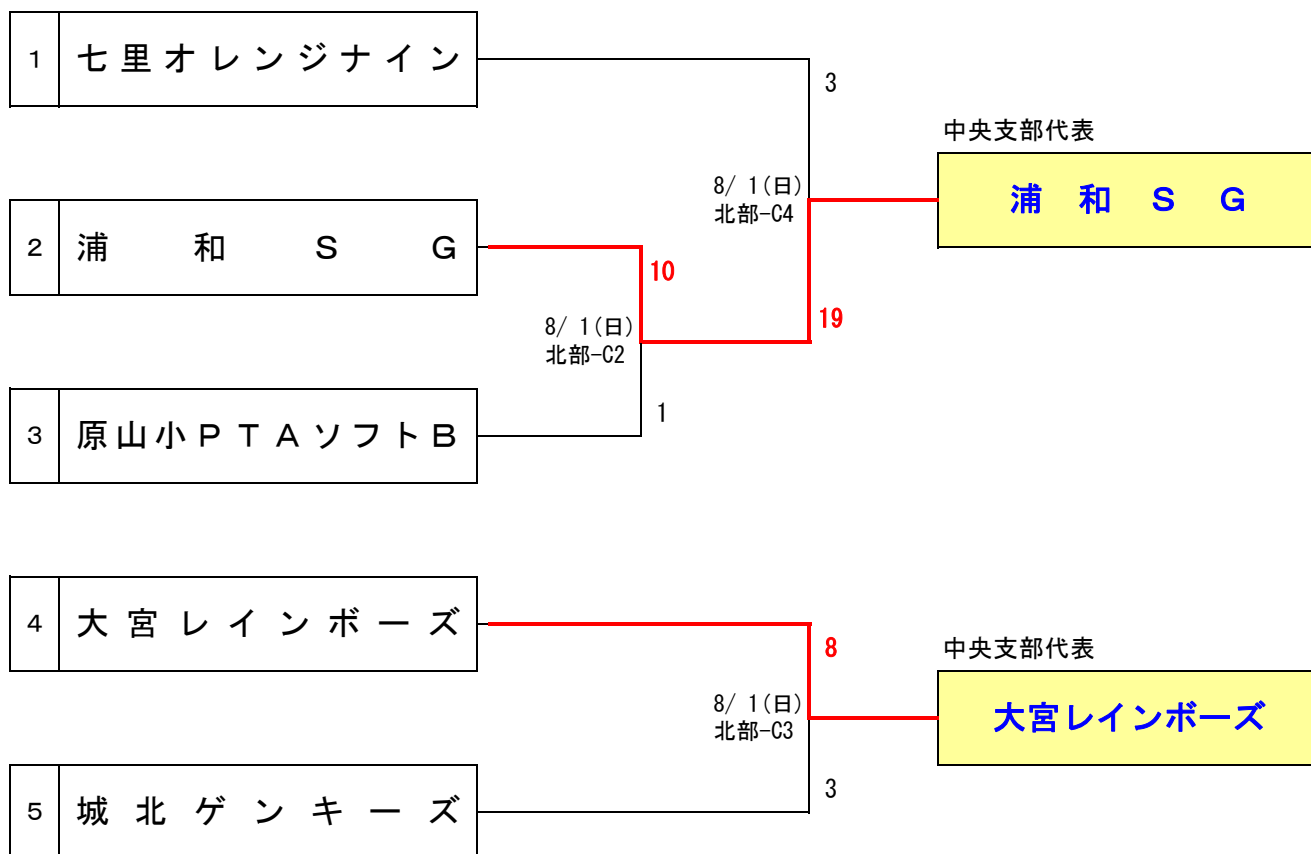

第5回土屋会長旗(シニア)大会 中央支部予選会

平成22年 8月 1日(日) ・予備日：8月 8日(日)

岩槻北部記念公園・荒川総合運動公園 第二試合開始時刻 10:30

※組合せ番号の若いチームが、一塁側ベンチを使用して下さい。

8/1の予備日：8/8(日) 荒川-A2~A4