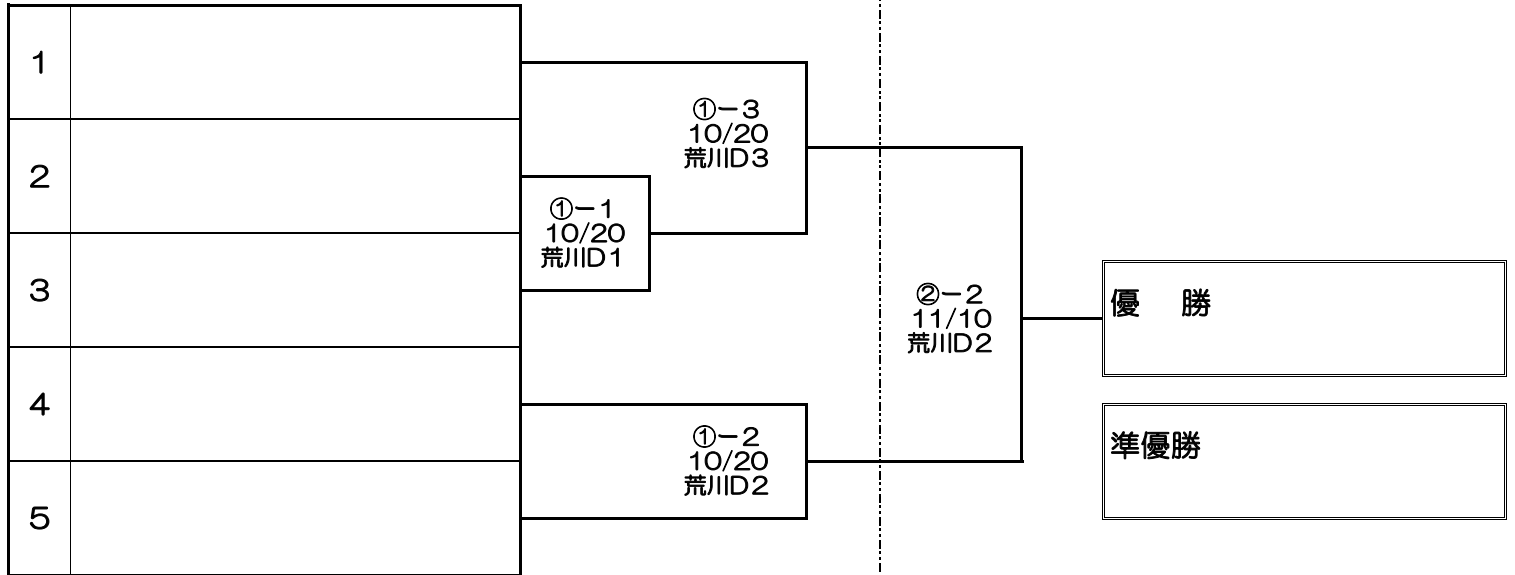

# 令和6年度 さいたま市民スポーツ大会 組合せ・戦績表【レディースの部】

令和6年7月20日

予備日 12/1(日) 荒川B面

参加5チーム

② 11/10(日)

(注) 番号の若いチームが1塁側ベンチ